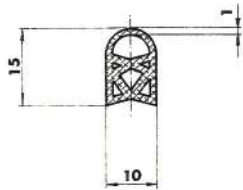

Referencia JD40001

Material EPDM
Color Negro
Unidad Metro
Pedido Mínimo Consultar
Precio Consultar

Referencia JD40002

Material EPDM
Color Negro
Unidad Metro
Pedido Mínimo Consultar
Precio Consultar

Referencia JD40003