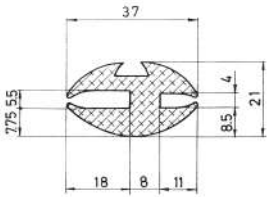

Referencia JA10133

Material	EPDM
Color	Negro
Unidad	Metro
Pedido Mínimo	Consultar
Precio	Consultar