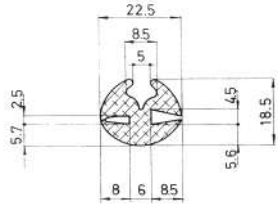

Referencia JA10013

Material	EPDM
Color	Negro
Unidad	Metro
Pedido Mínimo	Consultar
Precio	Consultar