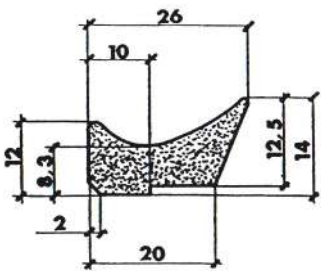

Referencia PFB1001

Material EPDM Esponjoso
Color Negro
Unidad Metro
Pedido Mínimo Consultar
Precio Consultar