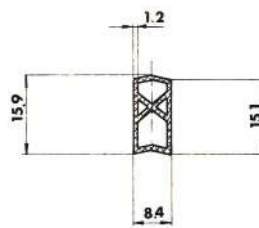

Referencia JD40008

Material EPDM
Color Negro
Unidad Metro
Pedido Mínimo Consultar
Precio Consultar