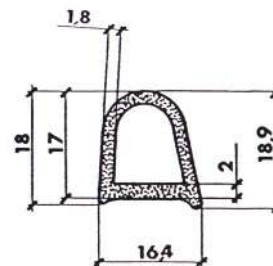

Referencia PP10008

Material EPDM Esponjoso
Color Negro
Unidad Metro
Pedido Mínimo Consultar
Precio Consultar