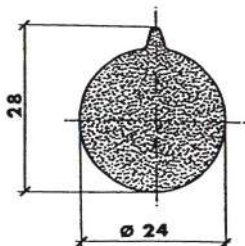

Referencia TP10019

Material EPDM-NBR Esponjoso
Color Negro
Unidad Metro
Pedido Mínimo Consultar
Precio Consultar