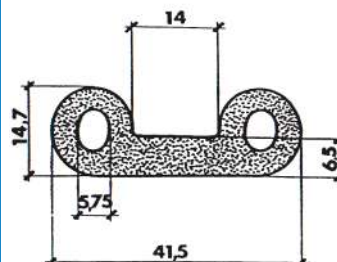

Referencia PP20005

Material EPDM Esponjoso
Color Negro
Unidad Metro
Pedido Mínimo Consultar
Precio Consultar