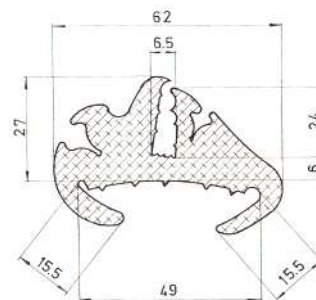

Referencia JCF2022

Material	EPD
Color	Negro
Unidad	Metro
Pedido Mínimo	Consultar
Precio	Consultar