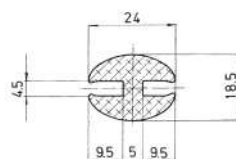

Referencia JA20006

Material	EPDM
Color	Negro
Unidad	Metro
Pedido Mínimo	Consultar
Precio	Consultar