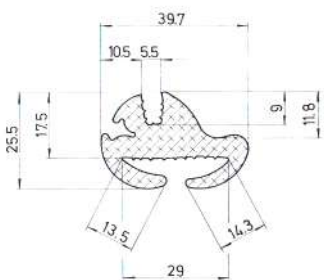

Referencia JCF2025

Material	EPD
Color	Negro
Unidad	Metro
Pedido Mínimo	Consultar
Precio	Consultar