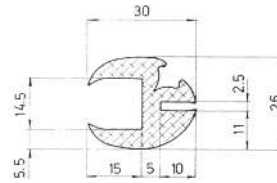

Referencia JA10138

Material	EPDM
Color	Negro
Unidad	Metro
Pedido Mínimo	Consultar
Precio	Consultar