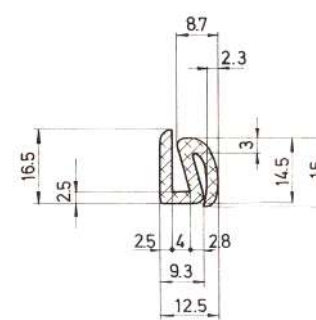

Referencia JCF1014

Material EPD
Color Negro
Unidad Metro
Pedido Mínimo Consultar
Precio Consultar