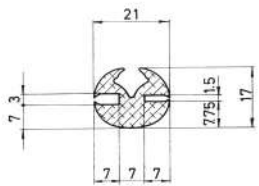

Material EPDM
Color Negro
Unidad Metro
Pedido Mínimo Consultar
Precio Consultar

Referencia JA10096