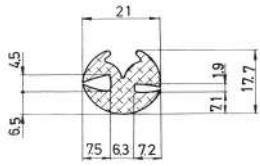

Referencia JA10101

Material	EPDM
Color	Negro
Unidad	Metro
Pedido Mínimo	Consultar
Precio	Consultar

Referencia JA10102