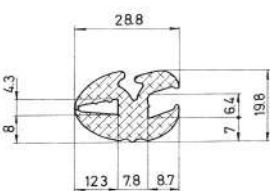

Referencia JA10119

Material	EPDM
Color	Negro
Unidad	Metro
Pedido Mínimo	Consultar
Precio	Consultar