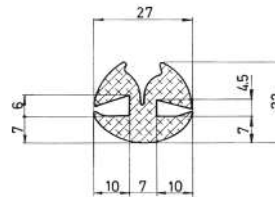

Referencia JA10078

Material	EPDM
Color	Negro
Unidad	Metro
Pedido Mínimo	Consultar
Precio	Consultar