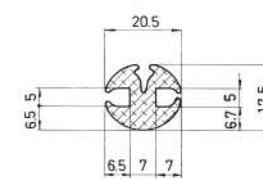

Referencia JA10030

Material	EPDM
Color	Negro
Unidad	Metro
Pedido Mínimo	Consultar
Precio	Consultar