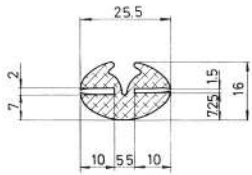

Referencia JA10055

Material	EPDM
Color	Negro
Unidad	Metro
Pedido Mínimo	Consultar
Precio	Consultar