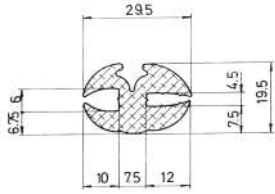

Referencia JA10121

Material	EPDM
Color	Negro
Unidad	Metro
Pedido Mínimo	Consultar
Precio	Consultar