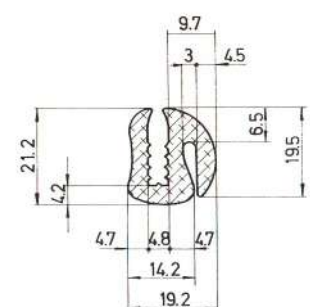

Referencia JCF1008

Material EPD
Color Negro
Unidad Metro
Pedido Mínimo Consultar
Precio Consultar