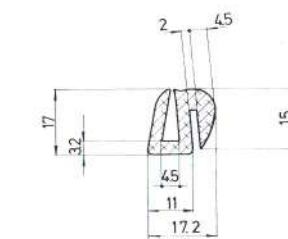

Referencia JCF1016

Material EPD
Color Negro
Unidad Metro
Pedido Mínimo Consultar
Precio Consultar