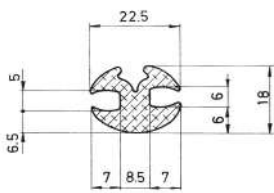

Material	EPDM
Color	Negro
Unidad	Metro
Pedido Mínimo	Consultar
Precio	Consultar

Referencia JA10085

Material	EPDM
Color	Negro
Unidad	Metro
Pedido Mínimo	Consultar
Precio	Consultar

Referencia JA10086

Material	EPDM
Color	Negro
Unidad	Metro
Pedido Mínimo	Consultar
Precio	Consultar