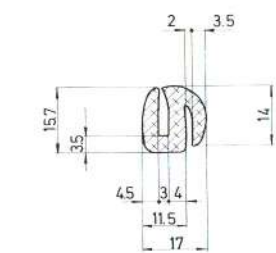

Referencia JCF1015

Material EPD
Color Negro
Unidad Metro
Pedido Mínimo Consultar
Precio Consultar