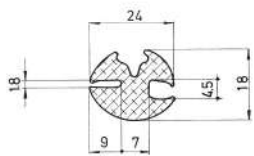

Material EPDM
Color Negro
Unidad Metro
Pedido Mínimo Consultar
Precio Consultar

Referencia JA10094