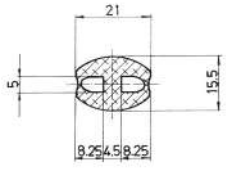

Referencia JA20007

Material	EPDM
Color	Negro
Unidad	Metro
Pedido Mínimo	Consultar
Precio	Consultar