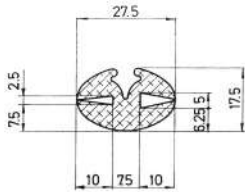

Referencia JA10135

Material	EPDM
Color	Negro
Unidad	Metro
Pedido Mínimo	Consultar
Precio	Consultar