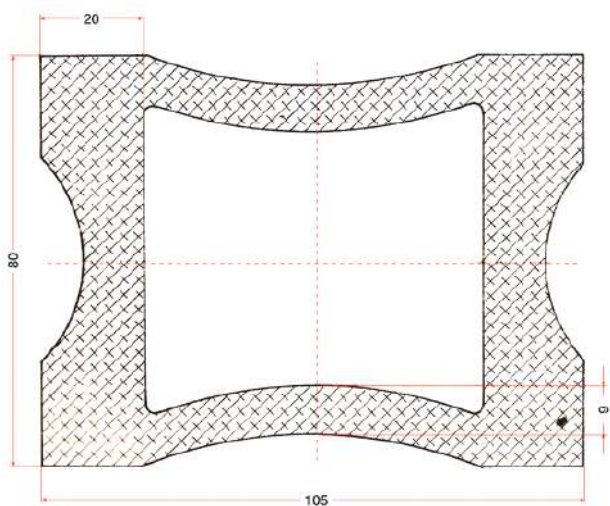

Material	EPDM
Color	Negro
Unidad	Metro
Pedido Mínimo	Consultar
Precio	Consultar

Referencia JTP1005

Material	EPDM
Color	Negro
Unidad	Metro
Pedido Mínimo	Consultar
Precio	Consultar

Referencia JTP1006

Material	EPDM
Color	Negro
Unidad	Metro
Pedido Mínimo	Consultar
Precio	Consultar