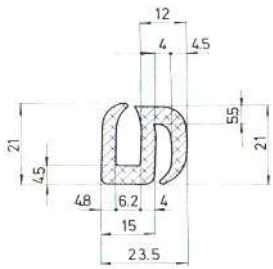

Referencia JCF1021

Material	EPD
Color	Negro
Unidad	Metro
Pedido Mínimo	Consultar
Precio	Consultar