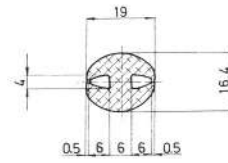

Referencia JA20004

Material	EPDM
Color	Negro
Unidad	Metro
Pedido Mínimo	Consultar
Precio	Consultar