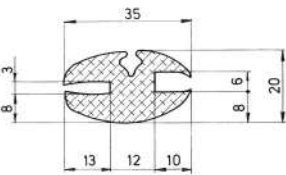

Referencia JA10075

Material	EPDM
Color	Negro
Unidad	Metro
Pedido Mínimo	Consultar
Precio	Consultar