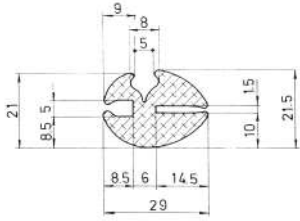

Referencia JA10011

Material	EPDM
Color	Negro
Unidad	Metro
Pedido Mínimo	Consultar
Precio	Consultar