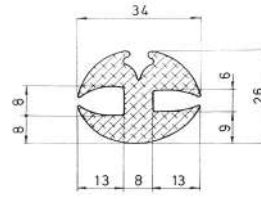

Material	EPDM
Color	Negro
Unidad	Metro
Pedido Mínimo	Consultar
Precio	Consultar

Referencia JA10140

Material	EPDM
Color	Negro
Unidad	Metro
Pedido Mínimo	Consultar
Precio	Consultar

Referencia JA10141

Material	EPDM
Color	Negro
Unidad	Metro
Pedido Mínimo	Consultar
Precio	Consultar