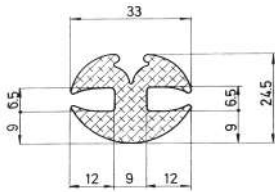

Referencia JA10123

Material	EPDM
Color	Negro
Unidad	Metro
Pedido Mínimo	Consultar
Precio	Consultar