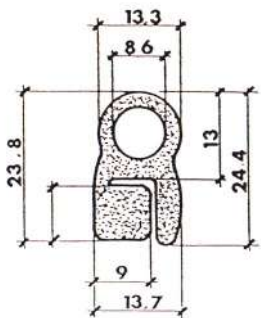

Referencia PP10013

Material EPDM Esponjoso
Color Negro
Unidad Metro
Pedido Mínimo Consultar
Precio Consultar