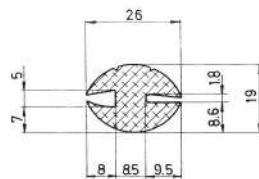

Material	EPDM
Color	Negro
Unidad	Metro
Pedido Mínimo	Consultar
Precio	Consultar

Referencia JA20016

Material	EPDM
Color	Negro
Unidad	Metro
Pedido Mínimo	Consultar
Precio	Consultar

Referencia JA20017

Material	EPDM
Color	Negro
Unidad	Metro
Pedido Mínimo	Consultar
Precio	Consultar