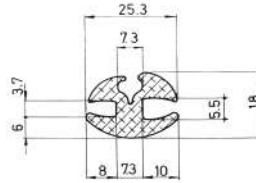

Referencia JA10016

Material	EPDM
Color	Negro
Unidad	Metro
Pedido Mínimo	Consultar
Precio	Consultar