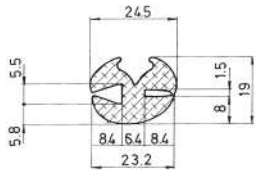

Referencia JA10111

Material	EPDM
Color	Negro
Unidad	Metro
Pedido Mínimo	Consultar
Precio	Consultar