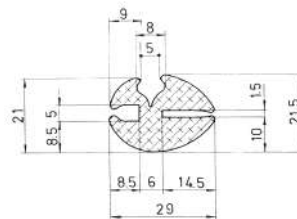

Referencia JA10020

Material	EPDM
Color	Negro
Unidad	Metro
Pedido Mínimo	Consultar
Precio	Consultar