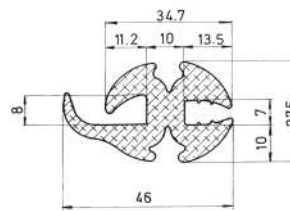

Referencia JA10068

Material	EPDM
Color	Negro
Unidad	Metro
Pedido Mínimo	Consultar
Precio	Consultar