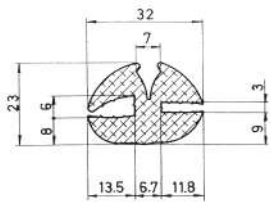

Referencia JA10017

Material	EPDM
Color	Negro
Unidad	Metro
Pedido Mínimo	Consultar
Precio	Consultar