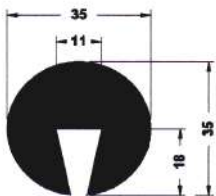

Referencia PU10005

Material	EPDM
Color	Negro
Unidad	Metro
Pedido Mínimo	Consultar
Precio	Consultar