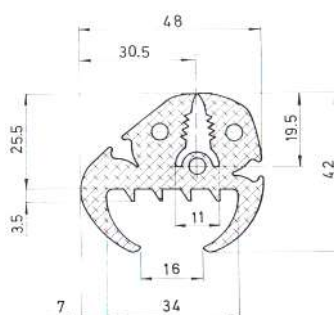

Referencia JCF2032

Material	EPD
Color	Negro
Unidad	Metro
Pedido Mínimo	Consultar
Precio	Consultar