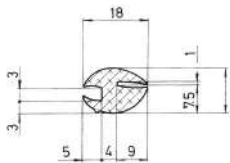

Material	EPDM
Color	Negro
Unidad	Metro
Pedido Mínimo	Consultar
Precio	Consultar

Referencia JA20001

Material	EPDM
Color	Negro
Unidad	Metro
Pedido Mínimo	Consultar
Precio	Consultar

Referencia JA20002

Material	EPDM
Color	Negro
Unidad	Metro
Pedido Mínimo	Consultar
Precio	Consultar