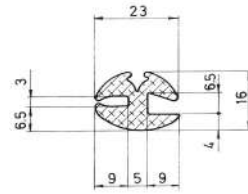

Material	EPDM
Color	Negro
Unidad	Metro
Pedido Mínimo	Consultar
Precio	Consultar

Referencia JA10120

Material	EPDM
Color	Negro
Unidad	Metro
Pedido Mínimo	Consultar
Precio	Consultar

Referencia JA10121

Material	EPDM
Color	Negro
Unidad	Metro
Pedido Mínimo	Consultar
Precio	Consultar