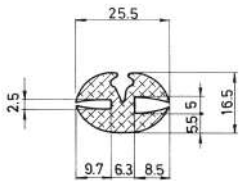

Material EPDM
Color Negro
Unidad Metro
Pedido Mínimo Consultar
Precio Consultar

Referencia JA10046