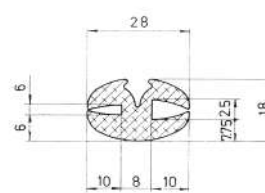

Referencia JA10140

Material	EPDM
Color	Negro
Unidad	Metro
Pedido Mínimo	Consultar
Precio	Consultar