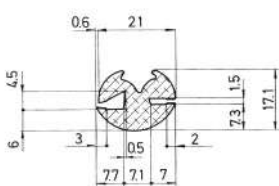

Referencia JA10107

Material	EPDM
Color	Negro
Unidad	Metro
Pedido Mínimo	Consultar
Precio	Consultar

Referencia JA10108

Material	EPDM
Color	Negro
Unidad	Metro
Pedido Mínimo	Consultar
Precio	Consultar

Referencia JA10109