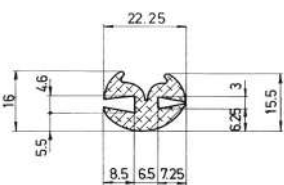

Referencia JA10089

Material	EPDM
Color	Negro
Unidad	Metro
Pedido Mínimo	Consultar
Precio	Consultar