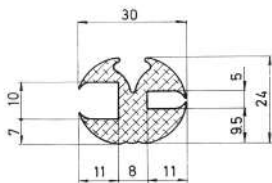

Material EPDM
Color Negro
Unidad Metro
Pedido Mínimo Consultar
Precio Consultar

Referencia JA10098