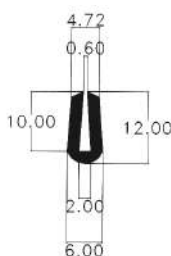

Referencia PU10026

Material EPDM
Color Negro
Unidad Metro
Pedido Mínimo Consultar
Precio Consultar