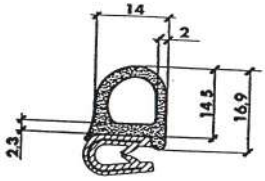

Referencia PPM1001

Material	EPDM
Color	Negro
Unidad	Metro
Pedido Mínimo	Consultar
Precio	Consultar

Referencia PPM1002