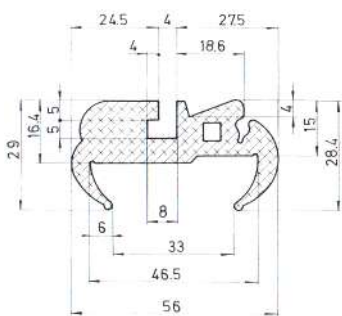

Referencia JCF2027

Material	EPD
Color	Negro
Unidad	Metro
Pedido Mínimo	Consultar
Precio	Consultar