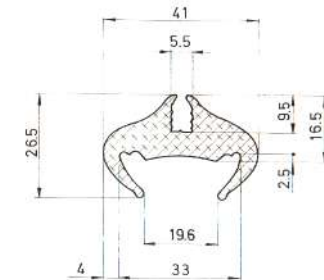

Referencia JCF2030

Material	EPD
Color	Negro
Unidad	Metro
Pedido Mínimo	Consultar
Precio	Consultar