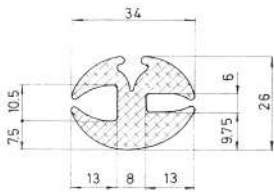

Material	EPDM
Color	Negro
Unidad	Metro
Pedido Mínimo	Consultar
Precio	Consultar

Referencia JA10135

Material	EPDM
Color	Negro
Unidad	Metro
Pedido Mínimo	Consultar
Precio	Consultar

Referencia JA10136

Material	EPDM
Color	Negro
Unidad	Metro
Pedido Mínimo	Consultar
Precio	Consultar