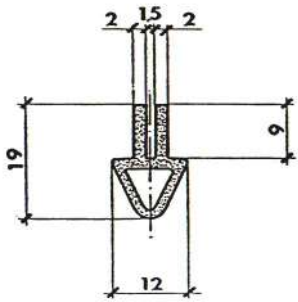

Referencia PR10013

Material EPDM Esponjoso
Color Negro
Unidad Metro
Pedido Mínimo Consultar
Precio Consultar