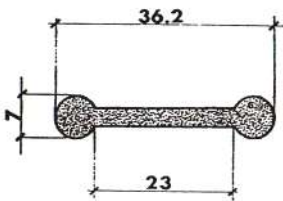

Material EPDM Esponjoso
Color Negro
Unidad Metro
Pedido Mínimo Consultar
Precio Consultar

Referencia PP20009