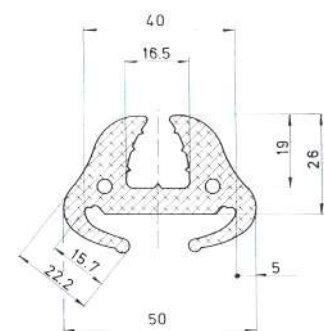

Referencia JCF2031

Material	EPD
Color	Negro
Unidad	Metro
Pedido Mínimo	Consultar
Precio	Consultar