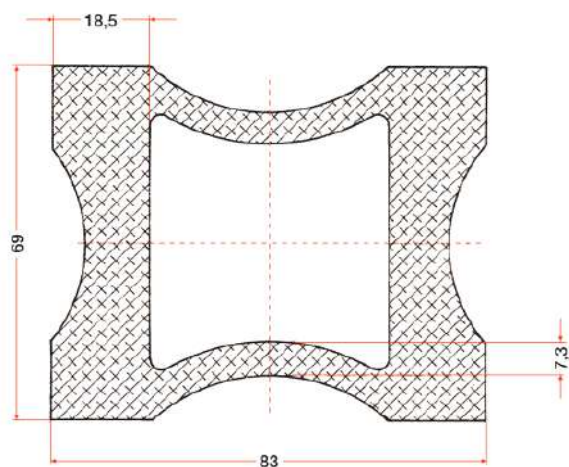

Referencia JTP1006

Material	EPDM
Color	Negro
Unidad	Metro
Pedido Mínimo	Consultar
Precio	Consultar