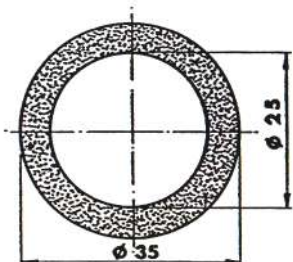

Material EPDM Esponjoso
Color Negro
Unidad Metro
Pedido Mínimo Consultar
Precio Consultar

Referencia TU10008