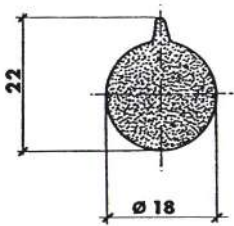

Referencia TP10017

Material EPDM-NBR Esponjoso
Color Negro
Unidad Metro
Pedido Mínimo Consultar
Precio Consultar