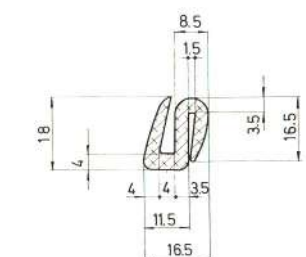

Referencia JCF1019

Material EPD
Color Negro
Unidad Metro
Pedido Mínimo Consultar
Precio Consultar