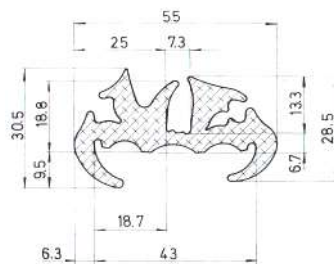

Material	EPD
Color	Negro
Unidad	Metro
Pedido Mínimo	Consultar
Precio	Consultar

Referencia JCF2024

Material	EPD
Color	Negro
Unidad	Metro
Pedido Mínimo	Consultar
Precio	Consultar

Referencia JCF2025

Material	EPD
Color	Negro
Unidad	Metro
Pedido Mínimo	Consultar
Precio	Consultar