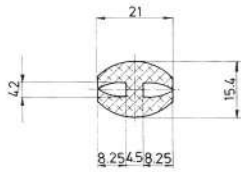

Referencia JA20011

Material	EPDM
Color	Negro
Unidad	Metro
Pedido Mínimo	Consultar
Precio	Consultar