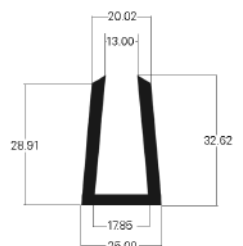

Referencia PU10022

Material EPDM
Color Negro
Unidad Metro
Pedido Mínimo Consultar
Precio Consultar