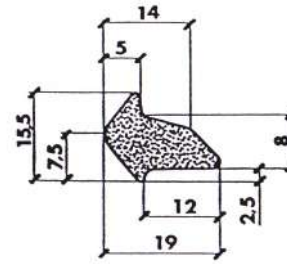

Referencia PP10002

Material EPDM Esponjoso
Color Negro
Unidad Metro
Pedido Mínimo Consultar
Precio Consultar