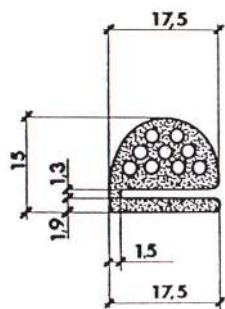

Referencia PP10015

Material EPDM Esponjoso
Color Negro
Unidad Metro
Pedido Mínimo Consultar
Precio Consultar