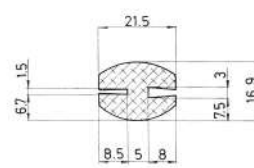

Referencia JA20012

Material	EPDM
Color	Negro
Unidad	Metro
Pedido Mínimo	Consultar
Precio	Consultar