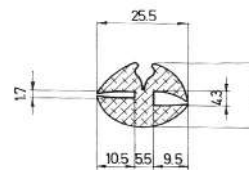

Referencia JA10008

Material	EPDM
Color	Negro
Unidad	Metro
Pedido Mínimo	Consultar
Precio	Consultar