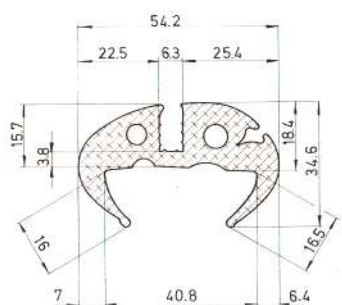

Referencia JCF2029

Material	EPD
Color	Negro
Unidad	Metro
Pedido Mínimo	Consultar
Precio	Consultar