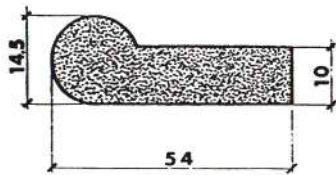

Referencia PP20006

Material EPDM Esponjoso
Color Negro
Unidad Metro
Pedido Mínimo Consultar
Precio Consultar

Referencia PP20007