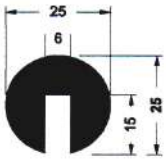

Referencia PU10001

Material	EPDM
Color	Negro
Unidad	Metro
Pedido Mínimo	Consultar
Precio	Consultar