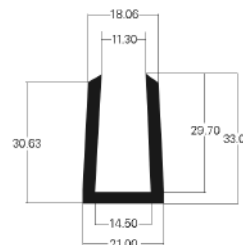

Referencia PU10021

Material EPDM
Color Negro
Unidad Metro
Pedido Mínimo Consultar
Precio Consultar