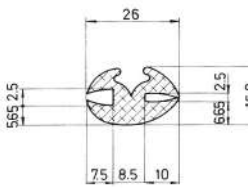

Referencia JA10128

Material	EPDM
Color	Negro
Unidad	Metro
Pedido Mínimo	Consultar
Precio	Consultar