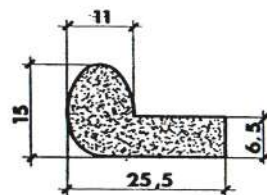

Referencia PP20001

Material EPDM Esponjoso
Color Negro
Unidad Metro
Pedido Mínimo Consultar
Precio Consultar