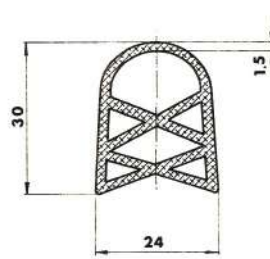

Material EPDM
Color Negro
Unidad Metro
Pedido Mínimo Consultar
Precio Consultar

Referencia JD40004

Material EPDM
Color Negro
Unidad Metro
Pedido Mínimo Consultar
Precio Consultar

Referencia JD40005

Material EPDM
Color Negro
Unidad Metro
Pedido Mínimo Consultar
Precio Consultar