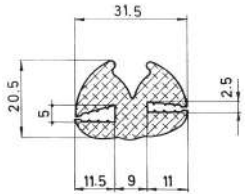

Material EPDM
Color Negro
Unidad Metro
Pedido Mínimo Consultar
Precio Consultar

Referencia JA10044