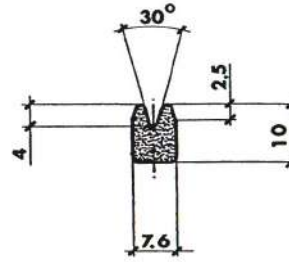

Referencia TP10031

Material	EPDM-NBR Esponjoso
Color	Negro
Unidad	Metro
Pedido Mínimo	Consultar
Precio	Consultar