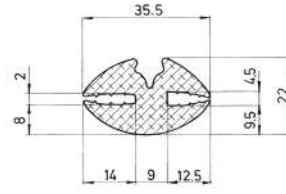

Material	EPDM
Color	Negro
Unidad	Metro
Pedido Mínimo	Consultar
Precio	Consultar

Referencia JA10080

Material	EPDM
Color	Negro
Unidad	Metro
Pedido Mínimo	Consultar
Precio	Consultar

Referencia JA10081

Material	EPDM
Color	Negro
Unidad	Metro
Pedido Mínimo	Consultar
Precio	Consultar