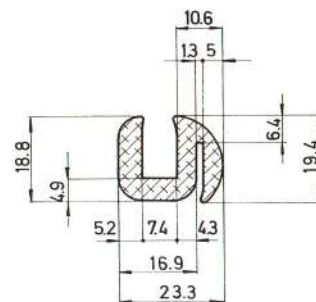

Referencia JCF1006

Material EPD
Color Negro
Unidad Metro
Pedido Mínimo Consultar
Precio Consultar