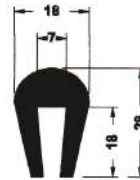

Referencia PU10002

Material	EPDM
Color	Negro
Unidad	Metro
Pedido Mínimo	Consultar
Precio	Consultar