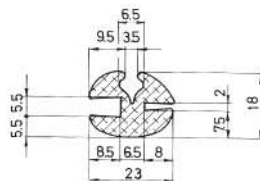

Referencia JA10005

Material	EPDM
Color	Negro
Unidad	Metro
Pedido Mínimo	Consultar
Precio	Consultar