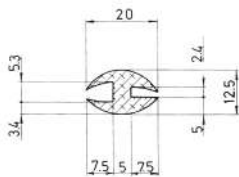

Material	EPDM
Color	Negro
Unidad	Metro
Pedido Mínimo	Consultar
Precio	Consultar

Referencia JA20011

Material	EPDM
Color	Negro
Unidad	Metro
Pedido Mínimo	Consultar
Precio	Consultar

Referencia JA20012

Material	EPDM
Color	Negro
Unidad	Metro
Pedido Mínimo	Consultar
Precio	Consultar