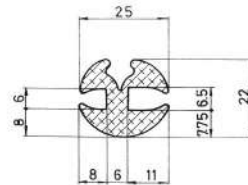

Material	EPDM
Color	Negro
Unidad	Metro
Pedido Mínimo	Consultar
Precio	Consultar

Referencia JA10107