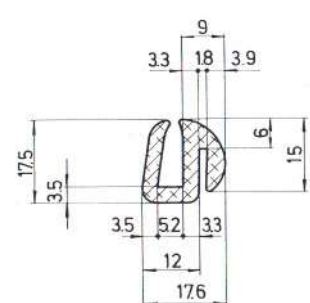

Referencia JCF1010

Material EPD
Color Negro
Unidad Metro
Pedido Mínimo Consultar
Precio Consultar