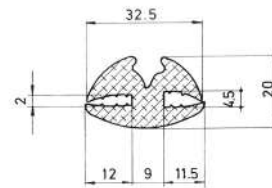

Referencia JA10092

Material EPDM
Color Negro
Unidad Metro
Pedido Mínimo Consultar
Precio Consultar

Referencia JA10093

Material EPDM
Color Negro
Unidad Metro
Pedido Mínimo Consultar
Precio Consultar

Referencia JA10094