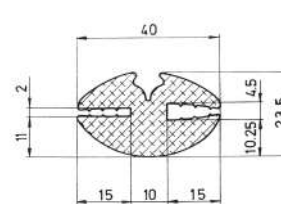

Referencia JA10070

Material	EPDM
Color	Negro
Unidad	Metro
Pedido Mínimo	Consultar
Precio	Consultar