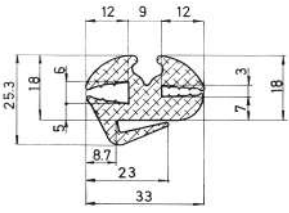

Referencia JA10061

Material	EPDM
Color	Negro
Unidad	Metro
Pedido Mínimo	Consultar
Precio	Consultar