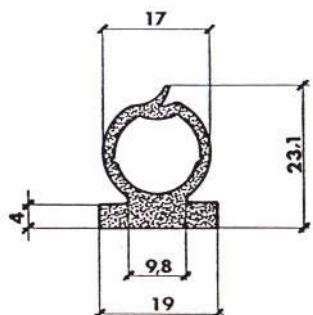

Referencia PP10009

Material EPDM Esponjoso
Color Negro
Unidad Metro
Pedido Mínimo Consultar
Precio Consultar