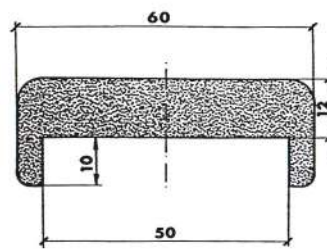

Referencia PR10016

Material EPDM Esponjoso
Color Negro
Unidad Metro
Pedido Mínimo Consultar
Precio Consultar