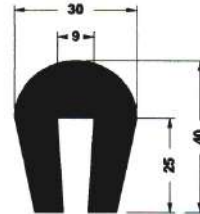

Referencia PU10004

Material	EPDM
Color	Negro
Unidad	Metro
Pedido Mínimo	Consultar
Precio	Consultar