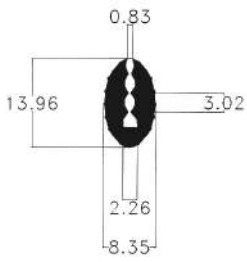

Referencia PU10028

Material EPDM
Color Negro
Unidad Metro
Pedido Mínimo Consultar
Precio Consultar