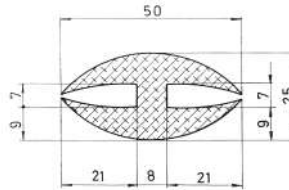

Referencia JA20016

Material	EPDM
Color	Negro
Unidad	Metro
Pedido Mínimo	Consultar
Precio	Consultar