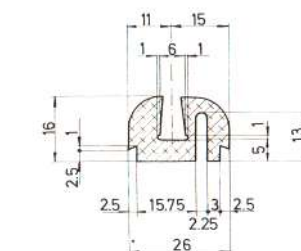

Referencia JCF1018

Material EPD
Color Negro
Unidad Metro
Pedido Mínimo Consultar
Precio Consultar