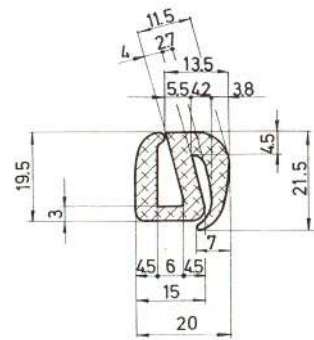

Referencia JCF1013

Material EPD
Color Negro
Unidad Metro
Pedido Mínimo Consultar
Precio Consultar