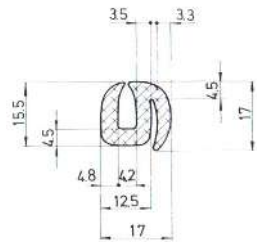

Referencia JCF1023

Material	EPD
Color	Negro
Unidad	Metro
Pedido Mínimo	Consultar
Precio	Consultar