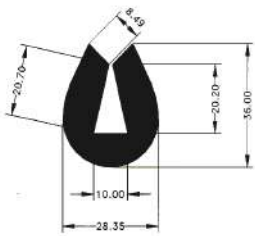

Referencia PU10032

Material EPDM
Color Negro
Unidad Metro
Pedido Mínimo Consultar
Precio Consultar