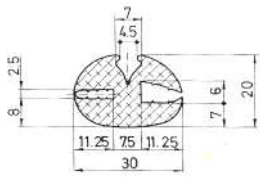

Referencia JA10001

Material	EPDM
Color	Negro
Unidad	Metro
Pedido Mínimo	Consultar
Precio	Consultar