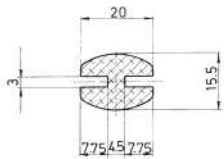

Referencia JA20001

Material	EPDM
Color	Negro
Unidad	Metro
Pedido Mínimo	Consultar
Precio	Consultar