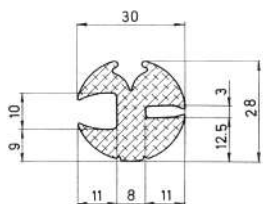

Referencia JA10059

Material	EPDM
Color	Negro
Unidad	Metro
Pedido Mínimo	Consultar
Precio	Consultar