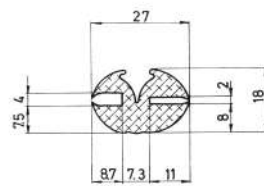

Material EPDM
Color Negro
Unidad Metro
Pedido Mínimo Consultar
Precio Consultar

Referencia JA10097