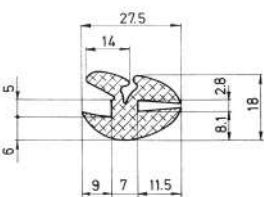

Referencia JA10079

Material	EPDM
Color	Negro
Unidad	Metro
Pedido Mínimo	Consultar
Precio	Consultar