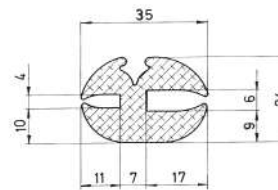

Referencia JA10118

Material	EPDM
Color	Negro
Unidad	Metro
Pedido Mínimo	Consultar
Precio	Consultar