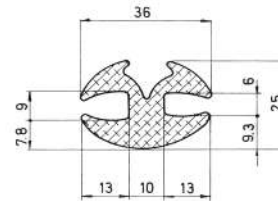

Referencia JA10086

Material	EPDM
Color	Negro
Unidad	Metro
Pedido Mínimo	Consultar
Precio	Consultar