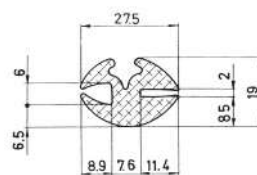

Material EPDM
Color Negro
Unidad Metro
Pedido Mínimo Consultar
Precio Consultar