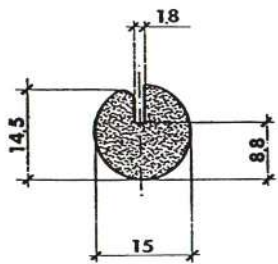

Referencia PR10015

Material EPDM Esponjoso
Color Negro
Unidad Metro
Pedido Mínimo Consultar
Precio Consultar