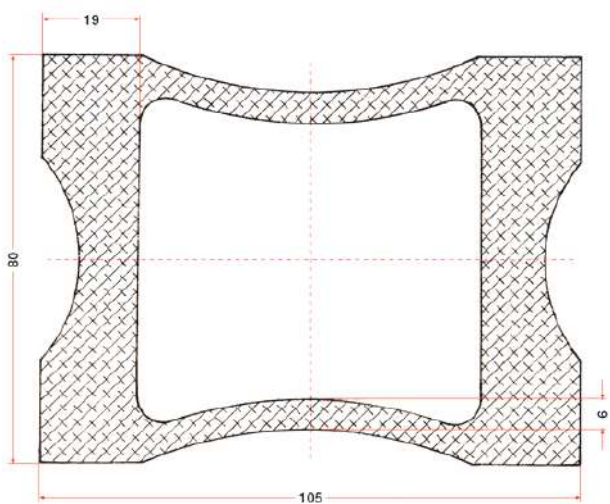

Referencia JTP1008

Material	EPDM
Color	Negro
Unidad	Metro
Pedido Mínimo	Consultar
Precio	Consultar