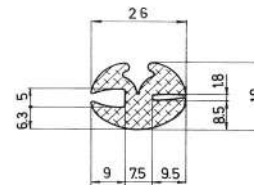

Material	EPDM
Color	Negro
Unidad	Metro
Pedido Mínimo	Consultar
Precio	Consultar

Referencia JA10109