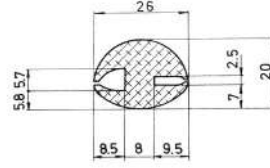

Material	EPDM
Color	Negro
Unidad	Metro
Pedido Mínimo	Consultar
Precio	Consultar

Referencia JA20006

Material	EPDM
Color	Negro
Unidad	Metro
Pedido Mínimo	Consultar
Precio	Consultar

Referencia JA20007

Material	EPDM
Color	Negro
Unidad	Metro
Pedido Mínimo	Consultar
Precio	Consultar