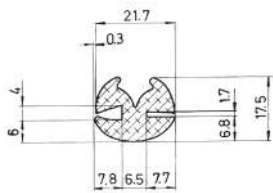

Referencia JA10067

Material	EPDM
Color	Negro
Unidad	Metro
Pedido Mínimo	Consultar
Precio	Consultar