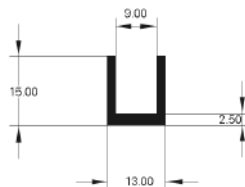

Referencia PU10017

Material EPDM
Color Negro
Unidad Metro
Pedido Mínimo Consultar
Precio Consultar