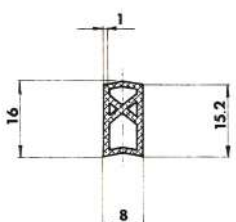

Referencia JD40009

Material EPDM
Color Negro
Unidad Metro
Pedido Mínimo Consultar
Precio Consultar