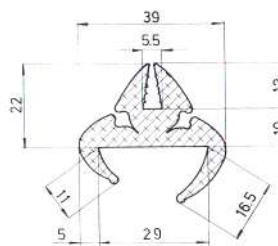

Referencia JCF2002

Material	EPD
Color	Negro
Unidad	Metro
Pedido Mínimo	Consultar
Precio	Consultar