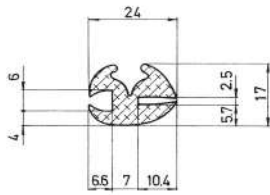

Material	EPDM
Color	Negro
Unidad	Metro
Pedido Mínimo	Consultar
Precio	Consultar

Referencia JA10106