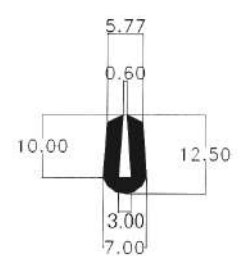

Referencia PU10027

Material EPDM
Color Negro
Unidad Metro
Pedido Mínimo Consultar
Precio Consultar