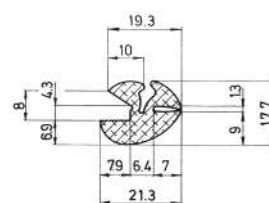

Referencia JA10090

Material	EPDM
Color	Negro
Unidad	Metro
Pedido Mínimo	Consultar
Precio	Consultar