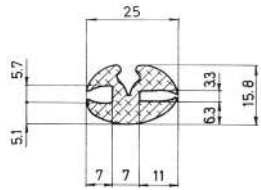

Referencia JA10063

Material	EPDM
Color	Negro
Unidad	Metro
Pedido Mínimo	Consultar
Precio	Consultar