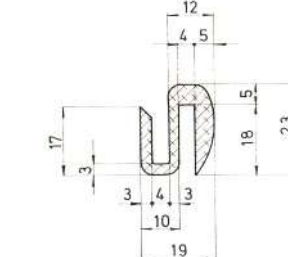

Referencia JCF1020

Material EPD
Color Negro
Unidad Metro
Pedido Mínimo Consultar
Precio Consultar