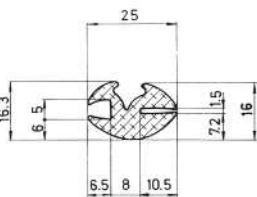

Material	EPDM
Color	Negro
Unidad	Metro
Pedido Mínimo	Consultar
Precio	Consultar

Referencia JA10075

Material	EPDM
Color	Negro
Unidad	Metro
Pedido Mínimo	Consultar
Precio	Consultar

Referencia JA10076

Material	EPDM
Color	Negro
Unidad	Metro
Pedido Mínimo	Consultar
Precio	Consultar