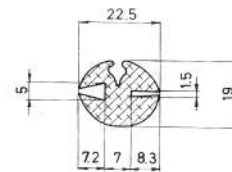

Referencia JA10006

Material	EPDM
Color	Negro
Unidad	Metro
Pedido Mínimo	Consultar
Precio	Consultar