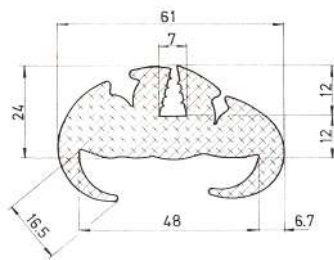

Referencia JCF2006

Material	EPD
Color	Negro
Unidad	Metro
Pedido Mínimo	Consultar
Precio	Consultar