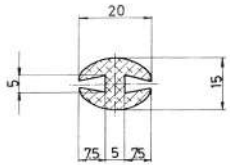

Referencia JA20009

Material	EPDM
Color	Negro
Unidad	Metro
Pedido Mínimo	Consultar
Precio	Consultar