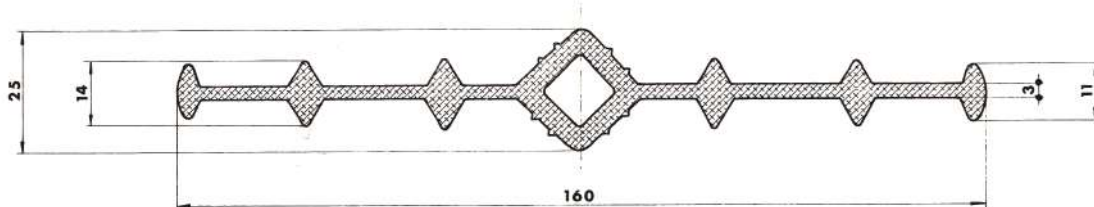

Referencia JD10001

Material	EPDM
Color	Negro
	Consultar
	Metro
	Consultar

Referencia JD10002

Material	EPDM
Color	Negro
	Consultar
	Metro
	Consultar

Referencia JD10003

Material	EPDM
Color	Negro
	Consultar
	Metro
	Consultar

Referencia JD20001

Material	EPDM
Color	Negro
	Consultar
	Metro
	Consultar