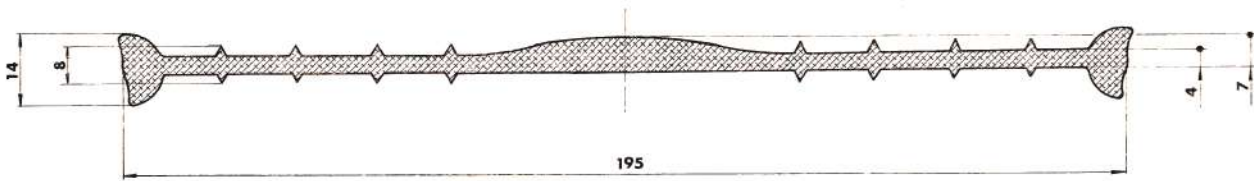

Referencia PFB1018

Material EPDM Esponjoso
Color Negro
Unidad Metro
Pedido Mínimo Consultar
Precio Consultar

Referencia JD10001

Material	EPDM
Color	Negro
	Consultar
	Metro
	Consultar

Referencia JD10002

Material	EPDM
Color	Negro
	Consultar
	Metro
	Consultar