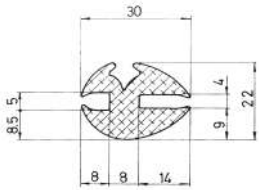

Referencia JA10143

Material	EPDM
Color	Negro
Unidad	Metro
Pedido Mínimo	Consultar
Precio	Consultar