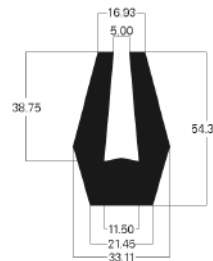

Referencia PU10033

Material EPDM
Color Negro
Unidad Metro
Pedido Mínimo Consultar
Precio Consultar