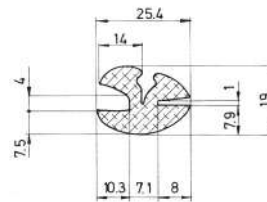

Referencia JA10074

Material	EPDM
Color	Negro
Unidad	Metro
Pedido Mínimo	Consultar
Precio	Consultar