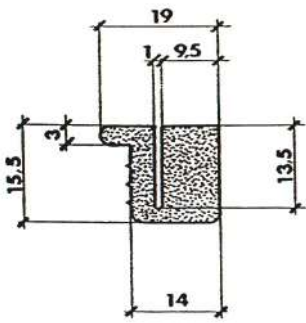

Referencia PR10011

Material EPDM Esponjoso
Color Negro
Unidad Metro
Pedido Mínimo Consultar
Precio Consultar