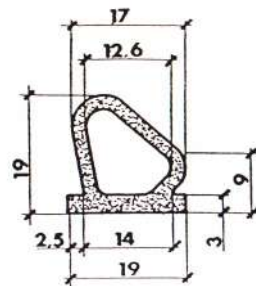

Referencia PP10012

Material EPDM Esponjoso
Color Negro
Unidad Metro
Pedido Mínimo Consultar
Precio Consultar