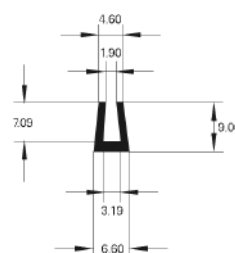

Referencia PU10015

Material	EPDM
Color	Negro
Unidad	Metro
Pedido Mínimo	Consultar
Precio	Consultar