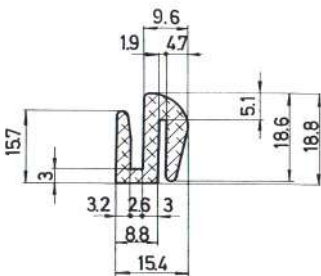

Referencia JCF1003

Material EPD
Color Negro
Unidad Metro
Pedido Mínimo Consultar
Precio Consultar