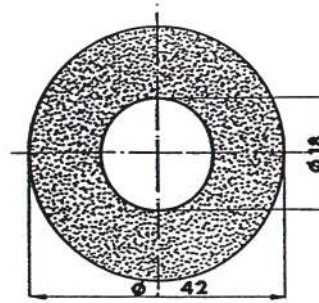

Material EPDM Esponjoso
Color Negro
Unidad Metro
Pedido Mínimo Consultar
Precio Consultar

Referencia TU10005