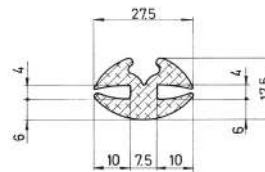

Material EPDM
Color Negro
Unidad Metro
Pedido Mínimo Consultar
Precio Consultar

Referencia JA10049