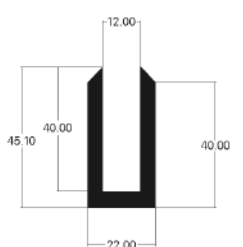

Referencia PU10025

Material EPDM
Color Negro
Unidad Metro
Pedido Mínimo Consultar
Precio Consultar