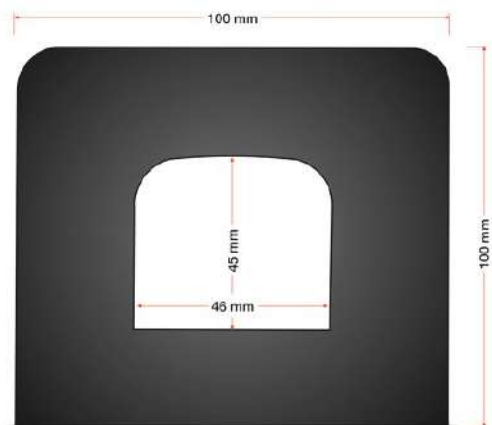

Referencia PDN1027