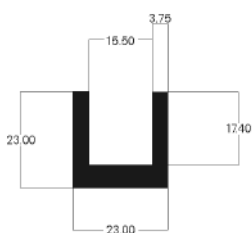

Referencia PU10014

Material	EPDM
Color	Negro
Unidad	Metro
Pedido Mínimo	Consultar
Precio	Consultar