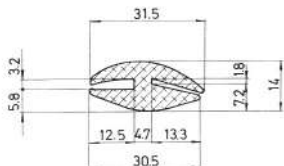

Referencia JA20005

Material	EPDM
Color	Negro
Unidad	Metro
Pedido Mínimo	Consultar
Precio	Consultar