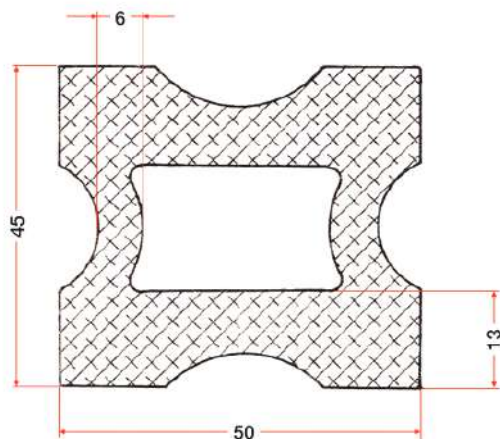

Referencia JTP1001

Material	EPDM
Color	Negro
Unidad	Metro
Pedido Mínimo	Consultar
Precio	Consultar