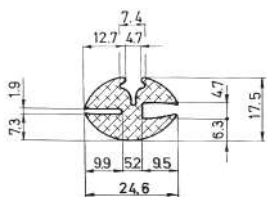

Referencia JA10007

Material	EPDM
Color	Negro
Unidad	Metro
Pedido Mínimo	Consultar
Precio	Consultar