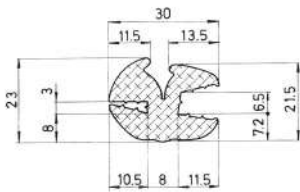

Referencia JA10065

Material	EPDM
Color	Negro
Unidad	Metro
Pedido Mínimo	Consultar
Precio	Consultar