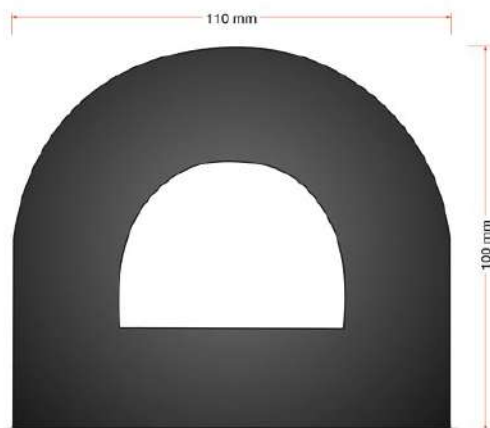

Referencia PDN1023