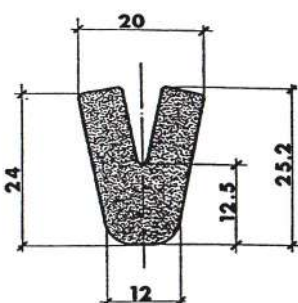

Referencia PR10019

Material EPDM Esponjoso
Color Negro
Unidad Metro
Pedido Mínimo Consultar
Precio Consultar