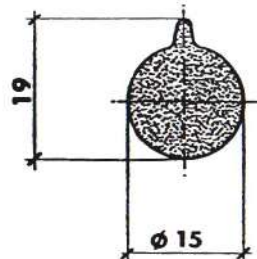

Referencia TP10020

Material EPDM-NBR Esponjoso
Color Negro
Unidad Metro
Pedido Mínimo Consultar
Precio Consultar