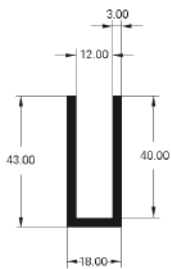

Referencia PU10016

Material EPDM
Color Negro
Unidad Metro
Pedido Mínimo Consultar
Precio Consultar