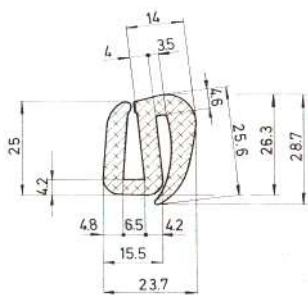

Referencia JCF1025

Material	EPD
Color	Negro
Unidad	Metro
Pedido Mínimo	Consultar
Precio	Consultar