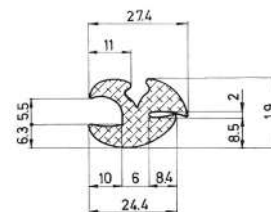

Referencia JA10080

Material	EPDM
Color	Negro
Unidad	Metro
Pedido Mínimo	Consultar
Precio	Consultar