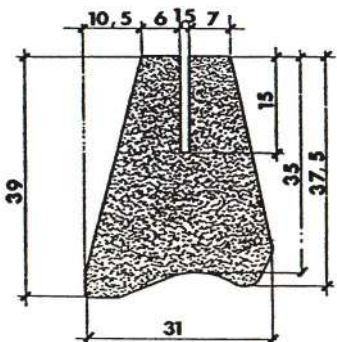

Referencia PR10009

Material EPDM Esponjoso
Color Negro
Unidad Metro
Pedido Mínimo Consultar
Precio Consultar

Referencia PR10010

Material EPDM Esponjoso
Color Negro
Unidad Metro
Pedido Mínimo Consultar
Precio Consultar