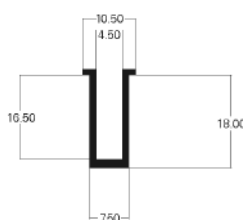

Referencia PU10020

Material EPDM
Color Negro
Unidad Metro
Pedido Mínimo Consultar
Precio Consultar