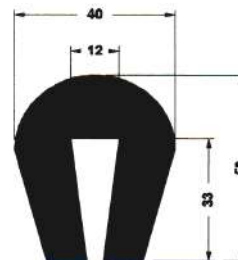

Referencia PU10006

Material	EPDM
Color	Negro
Unidad	Metro
Pedido Mínimo	Consultar
Precio	Consultar