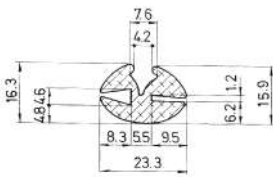

Referencia JA10003

Material	EPDM
Color	Negro
Unidad	Metro
Pedido Mínimo	Consultar
Precio	Consultar