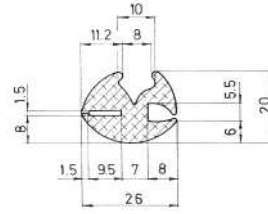

Referencia JA10012

Material	EPDM
Color	Negro
Unidad	Metro
Pedido Mínimo	Consultar
Precio	Consultar