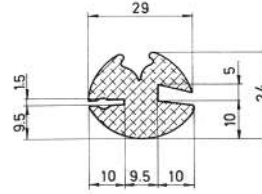

Referencia JA10042

Material EPDM
Color Negro
Unidad Metro
Pedido Mínimo Consultar
Precio Consultar

Referencia JA10043

Material EPDM
Color Negro
Unidad Metro
Pedido Mínimo Consultar
Precio Consultar

Referencia JA10044