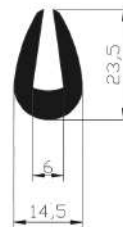

Referencia PU10011

Material	EPDM
Color	Negro
Unidad	Metro
Pedido Mínimo	Consultar
Precio	Consultar