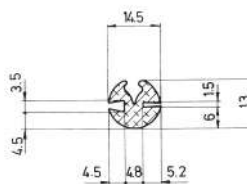

Referencia JA10040

Material	EPDM
Color	Negro
Unidad	Metro
Pedido Mínimo	Consultar
Precio	Consultar