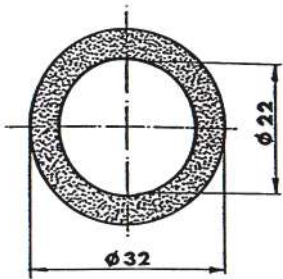

Material EPDM Esponjoso
Color Negro
Unidad Metro
Pedido Mínimo Consultar
Precio Consultar

Referencia TU10006