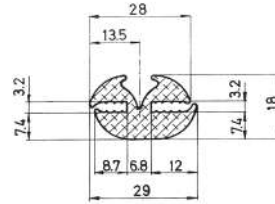

Referencia JA10072

Material	EPDM
Color	Negro
Unidad	Metro
Pedido Mínimo	Consultar
Precio	Consultar