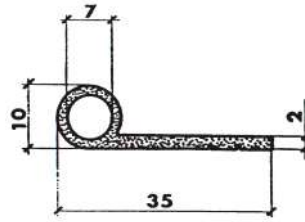

Material EPDM Esponjoso
Color Negro
Unidad Metro
Pedido Mínimo Consultar
Precio Consultar

Referencia PP20008