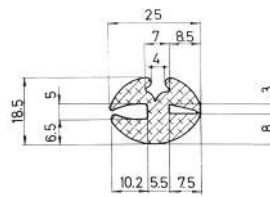

Referencia JA10014

Material	EPDM
Color	Negro
Unidad	Metro
Pedido Mínimo	Consultar
Precio	Consultar