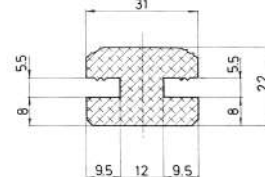

Referencia JA20014

Material	EPDM
Color	Negro
Unidad	Metro
Pedido Mínimo	Consultar
Precio	Consultar