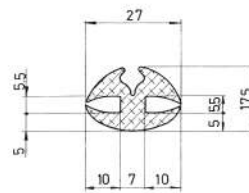

Material EPDM
Color Negro
Unidad Metro
Pedido Mínimo Consultar
Precio Consultar

Referencia JA10047