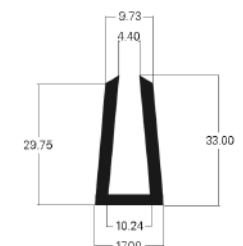

Referencia PU10023

Material EPDM
Color Negro
Unidad Metro
Pedido Mínimo Consultar
Precio Consultar