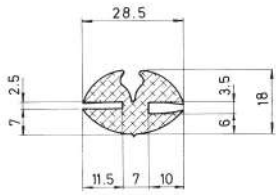

Referencia JA10091

Material EPDM
Color Negro
Unidad Metro
Pedido Mínimo Consultar
Precio Consultar

Referencia JA10092