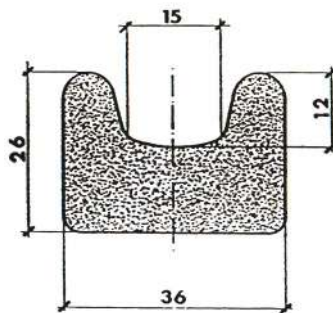

Referencia PR10013

Referencia PR10014

Material EPDM Esponjoso
Color Negro
Unidad Metro
Pedido Mínimo Consultar
Precio Consultar