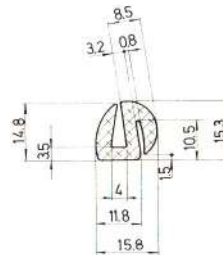

Referencia JCF1024

Material	EPD
Color	Negro
Unidad	Metro
Pedido Mínimo	Consultar
Precio	Consultar