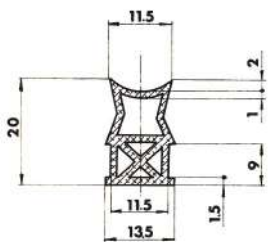

Referencia JD40007

Material EPDM
Color Negro
Unidad Metro
Pedido Mínimo Consultar
Precio Consultar