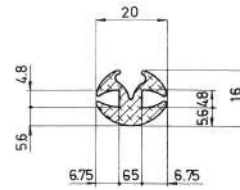

Material	EPDM
Color	Negro
Unidad	Metro
Pedido Mínimo	Consultar
Precio	Consultar

Referencia JA10060

Material	EPDM
Color	Negro
Unidad	Metro
Pedido Mínimo	Consultar
Precio	Consultar

Referencia JA10061

Material	EPDM
Color	Negro
Unidad	Metro
Pedido Mínimo	Consultar
Precio	Consultar