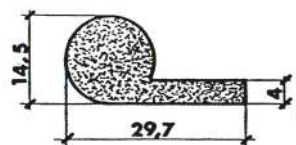

Referencia PP20002

Material EPDM Esponjoso
Color Negro
Unidad Metro
Pedido Mínimo Consultar
Precio Consultar