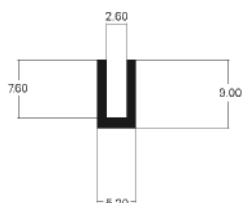

Referencia PU10018

Material EPDM
Color Negro
Unidad Metro
Pedido Mínimo Consultar
Precio Consultar