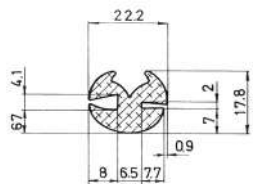

Material	EPDM
Color	Negro
Unidad	Metro
Pedido Mínimo	Consultar
Precio	Consultar

Referencia JA10108