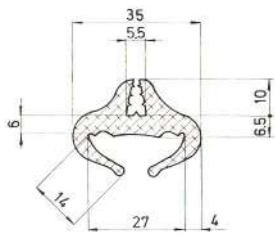

Referencia JCF2005

Material	EPD
Color	Negro
Unidad	Metro
Pedido Mínimo	Consultar
Precio	Consultar