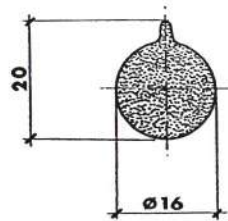

Referencia TP10016

Material EPDM-NBR Esponjoso
Color Negro
Unidad Metro
Pedido Mínimo Consultar
Precio Consultar