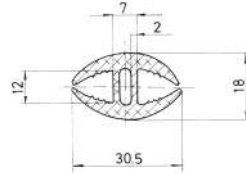

Referencia JA20010

Material	EPDM
Color	Negro
Unidad	Metro
Pedido Mínimo	Consultar
Precio	Consultar