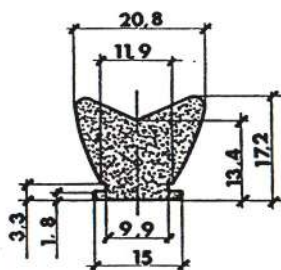

Referencia PFB1007

Material EPDM Esponjoso
Color Negro
Unidad Metro
Pedido Mínimo Consultar
Precio Consultar