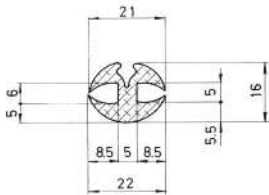

Referencia JA10073

Material	EPDM
Color	Negro
Unidad	Metro
Pedido Mínimo	Consultar
Precio	Consultar