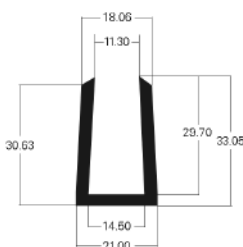

Referencia PU10024

Material EPDM
Color Negro
Unidad Metro
Pedido Mínimo Consultar
Precio Consultar