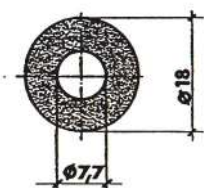

Material EPDM Esponjoso
Color Negro
Unidad Metro
Pedido Mínimo Consultar
Precio Consultar