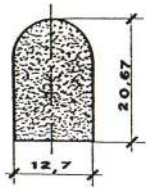

Referencia TP10011

Material EPDM-NBR Esponjoso
Color Negro
Unidad Metro
Pedido Mínimo Consultar
Precio Consultar