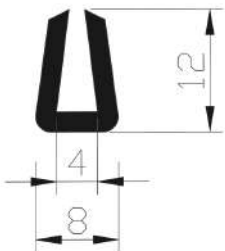

Referencia PU10010

Material	EPDM
Color	Negro
Unidad	Metro
Pedido Mínimo	Consultar
Precio	Consultar