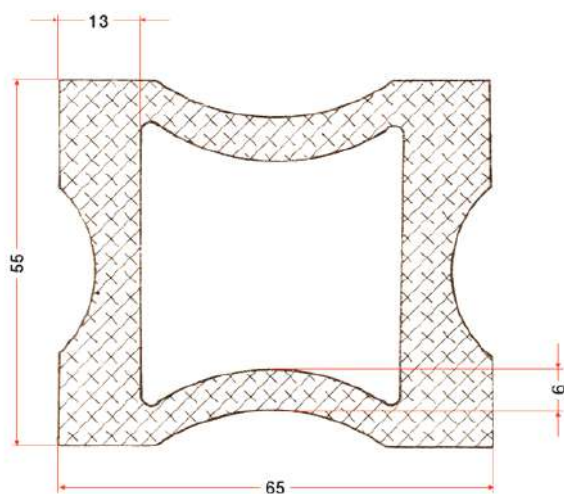

Referencia JTP1003

Material	EPDM
Color	Negro
Unidad	Metro
Pedido Mínimo	Consultar
Precio	Consultar