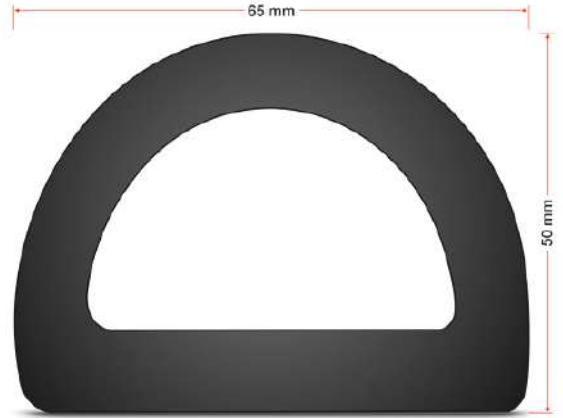

Referencia TP10032

Material	EPDM-NBR Esponjoso
Color	Negro
Unidad	Metro
Pedido Mínimo	Consultar
Precio	Consultar

Referencia PDN1001

EPDM

Referencia PDN1002

EPDM

Referencia PDN1003

EPDM