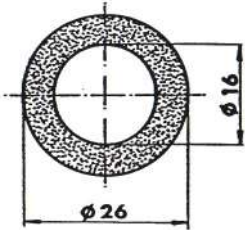

Material EPDM Esponjoso
Color Negro
Unidad Metro
Pedido Mínimo Consultar
Precio Consultar

Referencia TU10004