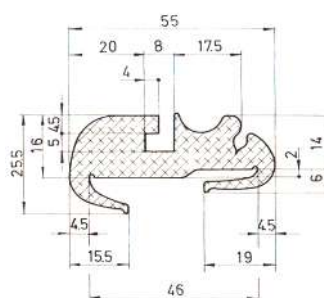

Referencia JCF2028

Material	EPD
Color	Negro
Unidad	Metro
Pedido Mínimo	Consultar
Precio	Consultar