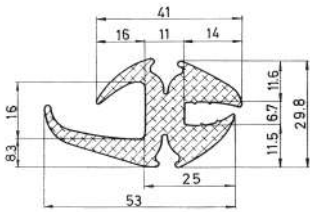

Material	EPDM
Color	Negro
Unidad	Metro
Pedido Mínimo	Consultar
Precio	Consultar

Referencia JA10104