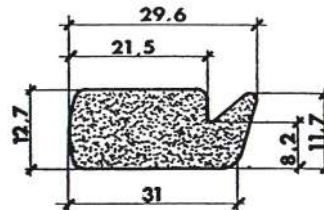

Referencia PFB1004

Material EPDM Esponjoso
Color Negro
Unidad Metro
Pedido Mínimo Consultar
Precio Consultar