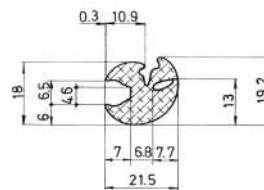

Referencia JA10088

Material	EPDM
Color	Negro
Unidad	Metro
Pedido Mínimo	Consultar
Precio	Consultar