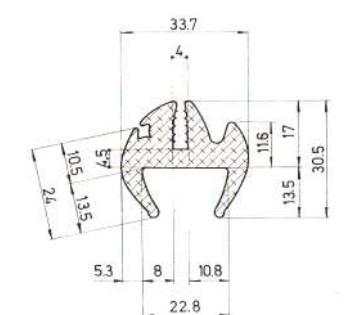

Referencia JCF2023

Material	EPD
Color	Negro
Unidad	Metro
Pedido Mínimo	Consultar
Precio	Consultar