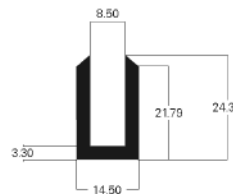

Referencia PU10013

Material	EPDM
Color	Negro
Unidad	Metro
Pedido Mínimo	Consultar
Precio	Consultar