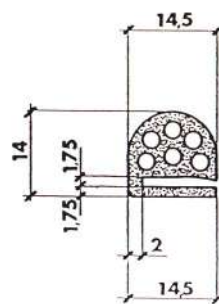

Referencia PP10014

Material EPDM Esponjoso
Color Negro
Unidad Metro
Pedido Mínimo Consultar
Precio Consultar