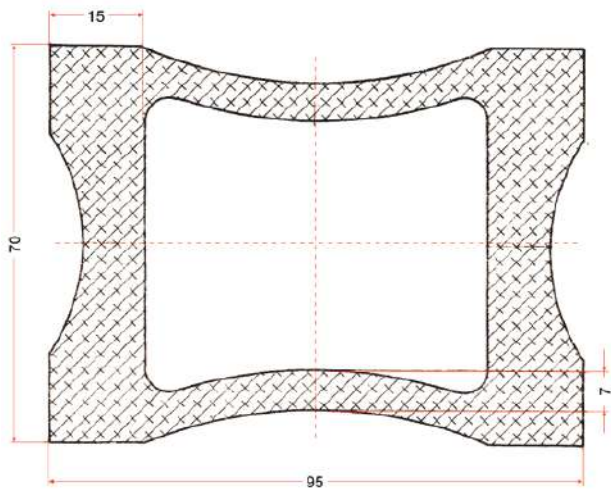

Referencia JTP1010

Material	EPDM
Color	Negro
Unidad	Metro
Pedido Mínimo	Consultar
Precio	Consultar