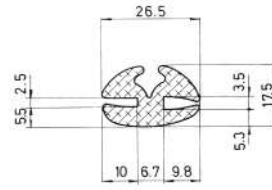

Material EPDM
Color Negro
Unidad Metro
Pedido Mínimo Consultar
Precio Consultar

Referencia JA10093