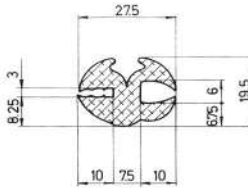

Referencia JA10124

Material	EPDM
Color	Negro
Unidad	Metro
Pedido Mínimo	Consultar
Precio	Consultar