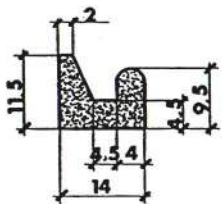

Referencia PFB1005

Material EPDM Esponjoso
Color Negro
Unidad Metro
Pedido Mínimo Consultar
Precio Consultar