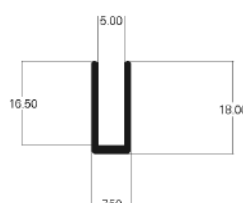

Referencia PU10019

Material EPDM
Color Negro
Unidad Metro
Pedido Mínimo Consultar
Precio Consultar