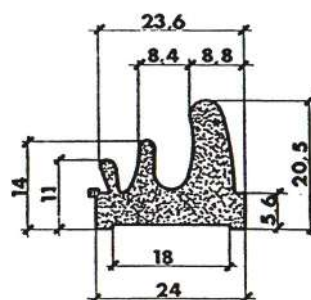

Referencia PFB1008

Material EPDM Esponjoso
Color Negro
Unidad Metro
Pedido Mínimo Consultar
Precio Consultar