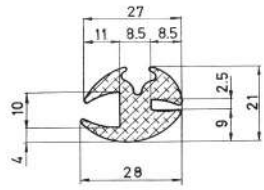

Referencia JA10071

Material	EPDM
Color	Negro
Unidad	Metro
Pedido Mínimo	Consultar
Precio	Consultar