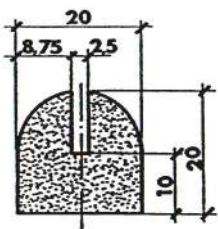

Referencia PR10007

Material EPDM Esponjoso
Color Negro
Unidad Metro
Pedido Mínimo Consultar
Precio Consultar