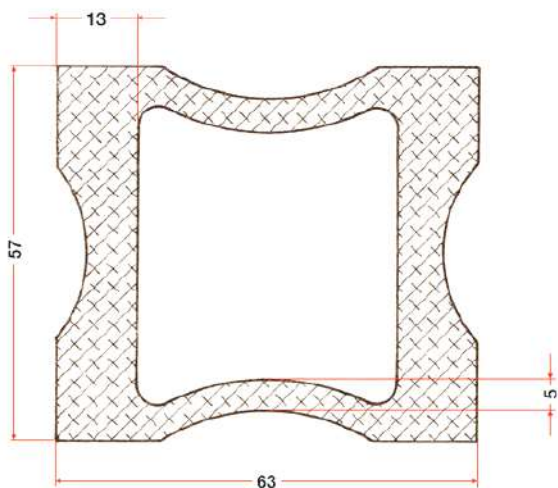

Referencia JTP1002

Material	EPDM
Color	Negro
Unidad	Metro
Pedido Mínimo	Consultar
Precio	Consultar

Referencia JTP1003

Material	EPDM
Color	Negro
Unidad	Metro
Pedido Mínimo	Consultar
Precio	Consultar

Referencia JTP1004