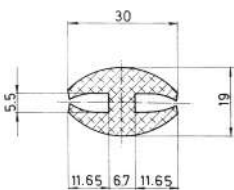

Referencia JA20015

Material	EPDM
Color	Negro
Unidad	Metro
Pedido Mínimo	Consultar
Precio	Consultar