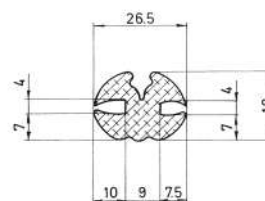

Material EPDM
Color Negro
Unidad Metro
Pedido Mínimo Consultar
Precio Consultar