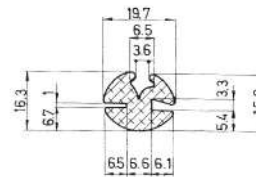

Referencia JA10004

Material	EPDM
Color	Negro
Unidad	Metro
Pedido Mínimo	Consultar
Precio	Consultar