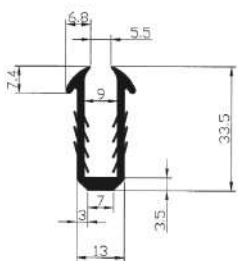

Referencia PU10012

Material	EPDM
Color	Negro
Unidad	Metro
Pedido Mínimo	Consultar
Precio	Consultar