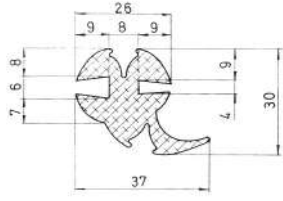

Referencia JA10141

Material	EPDM
Color	Negro
Unidad	Metro
Pedido Mínimo	Consultar
Precio	Consultar