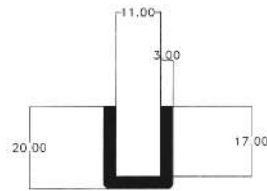

Referencia PU10029

Material EPDM
Color Negro
Unidad Metro
Pedido Mínimo Consultar
Precio Consultar