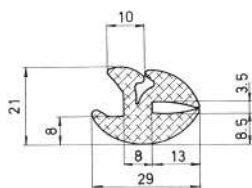

Referencia JA10039

Material	EPDM
Color	Negro
Unidad	Metro
Pedido Mínimo	Consultar
Precio	Consultar