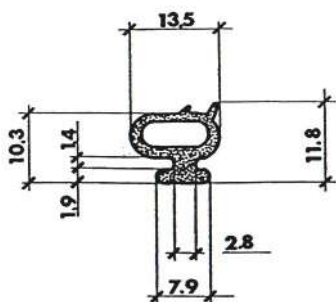

Referencia PFB1017

Material EPDM Esponjoso
Color Negro
Unidad Metro
Pedido Mínimo Consultar
Precio Consultar