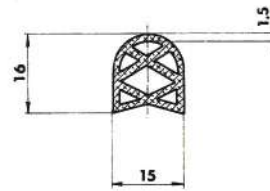

Referencia JD40004

Material EPDM
Color Negro
Unidad Metro
Pedido Mínimo Consultar
Precio Consultar