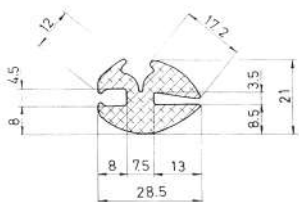

Referencia JA10019

Material	EPDM
Color	Negro
Unidad	Metro
Pedido Mínimo	Consultar
Precio	Consultar