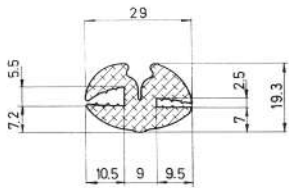

Referencia JA10015

Material	EPDM
Color	Negro
Unidad	Metro
Pedido Mínimo	Consultar
Precio	Consultar