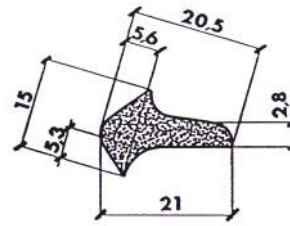

Referencia PP10004

Material EPDM Esponjoso
Color Negro
Unidad Metro
Pedido Mínimo Consultar
Precio Consultar