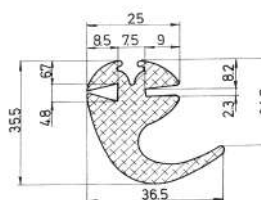

Referencia JA10120

Material	EPDM
Color	Negro
Unidad	Metro
Pedido Mínimo	Consultar
Precio	Consultar