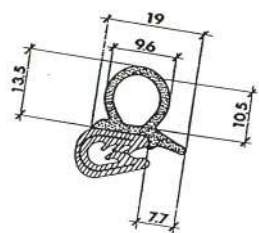

Material	EPDM
Color	Negro
Unidad	Metro
Pedido Mínimo	Consultar
Precio	Consultar