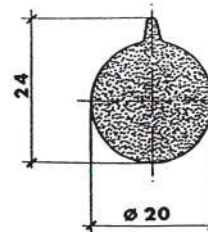

Referencia TP10018

Material EPDM-NBR Esponjoso
Color Negro
Unidad Metro
Pedido Mínimo Consultar
Precio Consultar