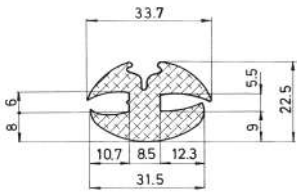

Referencia JA10083

Material	EPDM
Color	Negro
Unidad	Metro
Pedido Mínimo	Consultar
Precio	Consultar