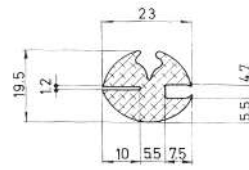

Referencia JA10002

Material	EPDM
Color	Negro
Unidad	Metro
Pedido Mínimo	Consultar
Precio	Consultar