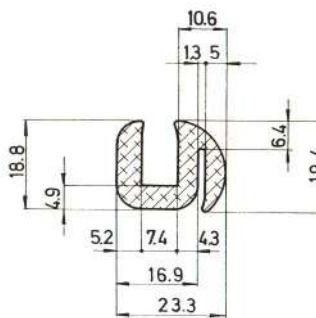

Referencia JCF1004

Material EPD
Color Negro
Unidad Metro
Pedido Mínimo Consultar
Precio Consultar