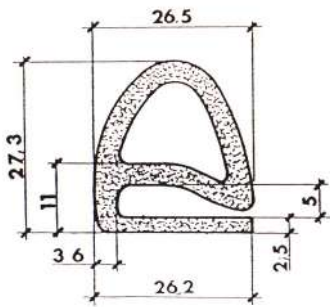

Referencia PP10011

Material EPDM Esponjoso
Color Negro
Unidad Metro
Pedido Mínimo Consultar
Precio Consultar