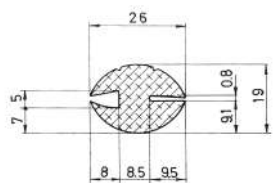

Referencia JA20017

Material	EPDM
Color	Negro
Unidad	Metro
Pedido Mínimo	Consultar
Precio	Consultar