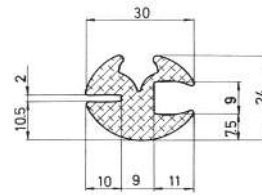

Referencia JA10102

Material	EPDM
Color	Negro
Unidad	Metro
Pedido Mínimo	Consultar
Precio	Consultar

Referencia JA10103

Material	EPDM
Color	Negro
Unidad	Metro
Pedido Mínimo	Consultar
Precio	Consultar

Referencia JA10104