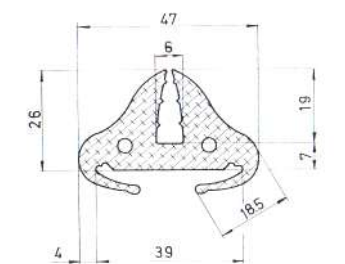

Referencia JCF2021

Material	EPD
Color	Negro
Unidad	Metro
Pedido Mínimo	Consultar
Precio	Consultar