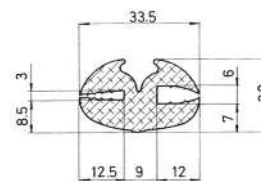

Material	EPDM
Color	Negro
Unidad	Metro
Pedido Mínimo	Consultar
Precio	Consultar