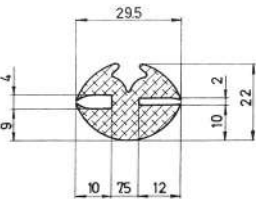

Material	EPDM
Color	Negro
Unidad	Metro
Pedido Mínimo	Consultar
Precio	Consultar

Referencia JA10115

Material	EPDM
Color	Negro
Unidad	Metro
Pedido Mínimo	Consultar
Precio	Consultar

Referencia JA10116

Material	EPDM
Color	Negro
Unidad	Metro
Pedido Mínimo	Consultar
Precio	Consultar