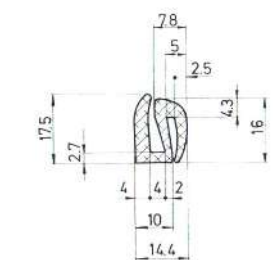

Referencia JCF1017

Material EPD
Color Negro
Unidad Metro
Pedido Mínimo Consultar
Precio Consultar