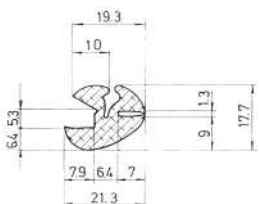

Referencia JA10139

Material	EPDM
Color	Negro
Unidad	Metro
Pedido Mínimo	Consultar
Precio	Consultar