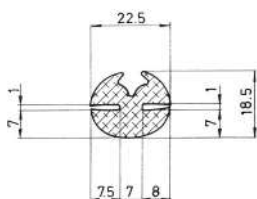

Referencia JA10047

Material EPDM
Color Negro
Unidad Metro
Pedido Mínimo Consultar
Precio Consultar

Referencia JA10048

Material EPDM
Color Negro
Unidad Metro
Pedido Mínimo Consultar
Precio Consultar

Referencia JA10049