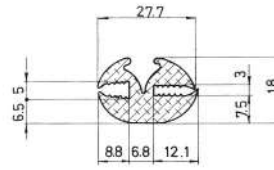

Material	EPDM
Color	Negro
Unidad	Metro
Pedido Mínimo	Consultar
Precio	Consultar

Referencia JA10103