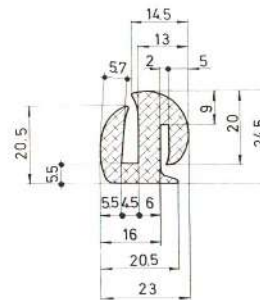

Referencia JCF1026

Material	EPD
Color	Negro
Unidad	Metro
Pedido Mínimo	Consultar
Precio	Consultar