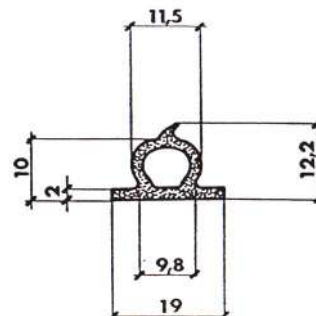

Referencia PP10010

Material EPDM Esponjoso
Color Negro
Unidad Metro
Pedido Mínimo Consultar
Precio Consultar