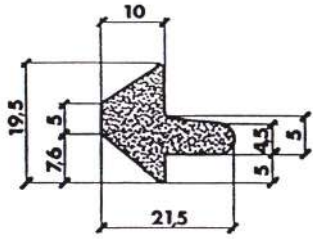

Referencia PP10001

Material EPDM Esponjoso
Color Negro
Unidad Metro
Pedido Mínimo Consultar
Precio Consultar