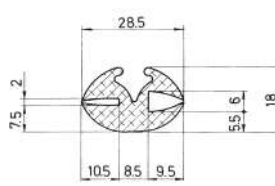

Referencia JA10129

Material	EPDM
Color	Negro
Unidad	Metro
Pedido Mínimo	Consultar
Precio	Consultar