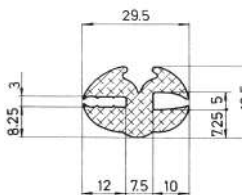

Referencia JA10060

Material	EPDM
Color	Negro
Unidad	Metro
Pedido Mínimo	Consultar
Precio	Consultar