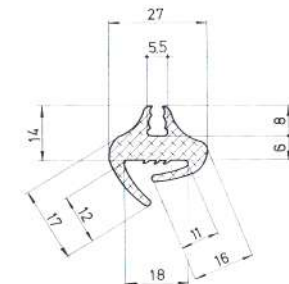

Referencia JCF2019

Referencia JCF2020

Material	EPD
Color	Negro
Unidad	Metro
Pedido Mínimo	Consultar
Precio	Consultar