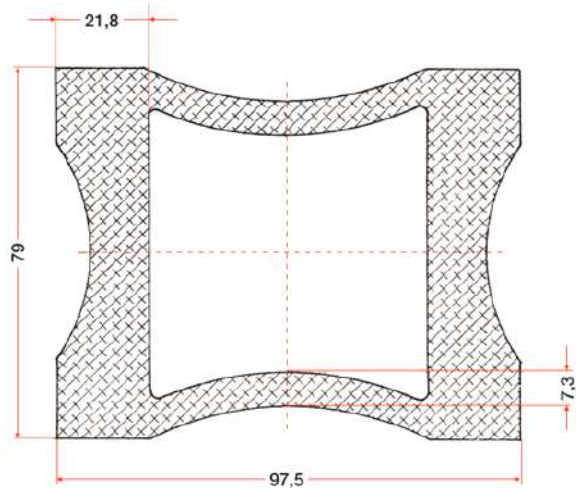

Referencia JTP1005

Material	EPDM
Color	Negro
Unidad	Metro
Pedido Mínimo	Consultar
Precio	Consultar