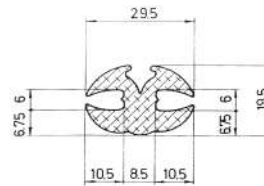

Referencia JA10144

Material	EPDM
Color	Negro
Unidad	Metro
Pedido Mínimo	Consultar
Precio	Consultar