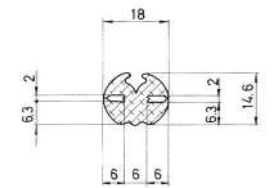

Material	EPDM
Color	Negro
Unidad	Metro
Pedido Mínimo	Consultar
Precio	Consultar

Referencia JA10125

Material	EPDM
Color	Negro
Unidad	Metro
Pedido Mínimo	Consultar
Precio	Consultar

Referencia JA10126

Material	EPDM
Color	Negro
Unidad	Metro
Pedido Mínimo	Consultar
Precio	Consultar