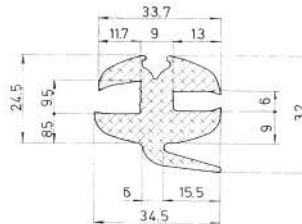

Referencia JA10136

Material	EPDM
Color	Negro
Unidad	Metro
Pedido Mínimo	Consultar
Precio	Consultar