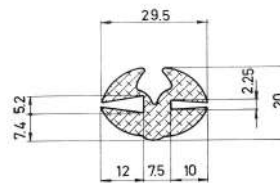

Material EPDM
Color Negro
Unidad Metro
Pedido Mínimo Consultar
Precio Consultar

Referencia JA10099