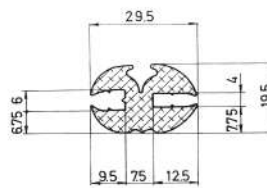

Referencia JA10126

Material	EPDM
Color	Negro
Unidad	Metro
Pedido Mínimo	Consultar
Precio	Consultar