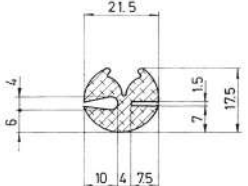

Referencia JA10130

Material	EPDM
Color	Negro
Unidad	Metro
Pedido Mínimo	Consultar
Precio	Consultar