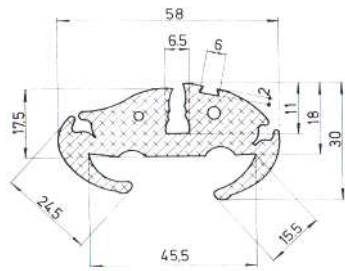

Referencia JCF2015

Material	EPD
Color	Negro
Unidad	Metro
Pedido Mínimo	Consultar
Precio	Consultar