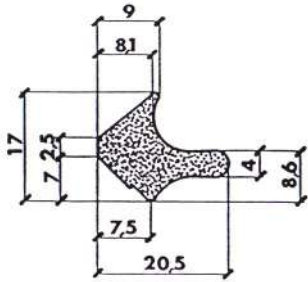

Referencia PP10003

Material EPDM Esponjoso
Color Negro
Unidad Metro
Pedido Mínimo Consultar
Precio Consultar