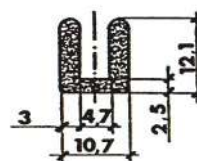

Referencia PR10010

Material EPDM Esponjoso
Color Negro
Unidad Metro
Pedido Mínimo Consultar
Precio Consultar