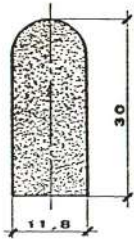

Referencia TP10013

Material EPDM-NBR Esponjoso
Color Negro
Unidad Metro
Pedido Mínimo Consultar
Precio Consultar