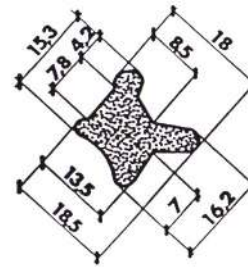

Referencia PP10006

Material EPDM Esponjoso
Color Negro
Unidad Metro
Pedido Mínimo Consultar
Precio Consultar