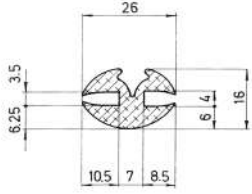

Referencia JA10131

Material	EPDM
Color	Negro
Unidad	Metro
Pedido Mínimo	Consultar
Precio	Consultar