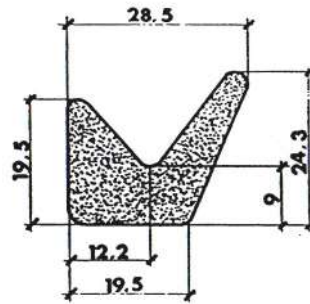

Referencia PFB1002

Material EPDM Esponjoso
Color Negro
Unidad Metro
Pedido Mínimo Consultar
Precio Consultar