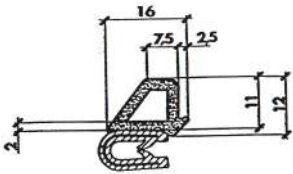

Material	EPDM
Color	Negro
Unidad	Metro
Pedido Mínimo	Consultar
Precio	Consultar

Referencia PPM1004