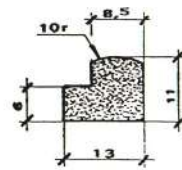

Referencia TP10014

Material EPDM-NBR Esponjoso
Color Negro
Unidad Metro
Pedido Mínimo Consultar
Precio Consultar