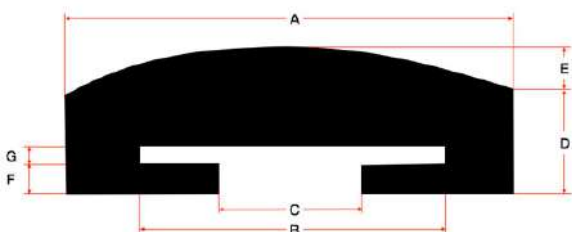

Referencia PU10032

Material EPDM
Color Negro
Unidad Metro
Pedido Mínimo Consultar
Precio Consultar

Referencia PU10033

Material EPDM
Color Negro
Unidad Metro
Pedido Mínimo Consultar
Precio Consultar

A	B	C	D	E	F	G	Ref
9	30	15	50				PU20001
10	25	14	50				PU20002
12	29	15	35				PU20003
9	30	12	42				PU20004
9.5	25	14	30				PU20005
7	32	15	50				PU20006
13	40	20	50				PU20007
10	35	20	50				PU20008
8	25	9	25				PU20009
11	35	18	55	19			PU20010
8	25	12	45	15	12	5	PU20011
9	26	17	35		15	6	PU20012
7	18	10	28				PU20013
9.6	25.4	12.7	25.4				PU20014
6.3	16	16.5	26.1				PU20015
10	28	16	48	17	15	8	PU20016
12	30	18	50	19	18	9	PU20017