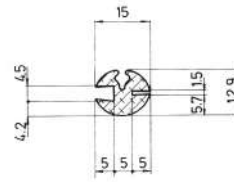

Material	EPDM
Color	Negro
Unidad	Metro
Pedido Mínimo	Consultar
Precio	Consultar

Referencia JA10110

Material	EPDM
Color	Negro
Unidad	Metro
Pedido Mínimo	Consultar
Precio	Consultar

Referencia JA10111

Material	EPDM
Color	Negro
Unidad	Metro
Pedido Mínimo	Consultar
Precio	Consultar