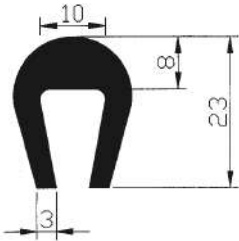

Referencia PU10030

Material EPDM
Color Negro
Unidad Metro
Pedido Mínimo Consultar
Precio Consultar