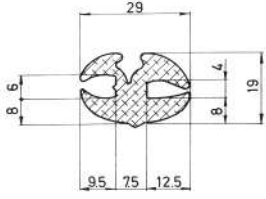

Referencia JA10051

Material	EPDM
Color	Negro
Unidad	Metro
Pedido Mínimo	Consultar
Precio	Consultar