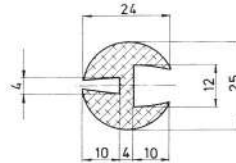

Referencia JA20002

Material	EPDM
Color	Negro
Unidad	Metro
Pedido Mínimo	Consultar
Precio	Consultar