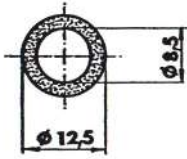

Referencia TU10001

Material EPDM Esponjoso
Color Negro
Unidad Metro
Pedido Mínimo Consultar
Precio Consultar

Referencia TU10002