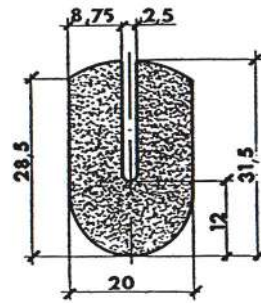

Referencia PR10004

Material EPDM Esponjoso
Color Negro
Unidad Metro
Pedido Mínimo Consultar
Precio Consultar

Referencia PR10005

Material EPDM Esponjoso
Color Negro
Unidad Metro
Pedido Mínimo Consultar
Precio Consultar