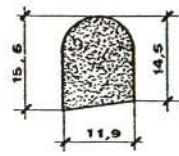

Referencia TP10012

Material EPDM-NBR Esponjoso
Color Negro
Unidad Metro
Pedido Mínimo Consultar
Precio Consultar