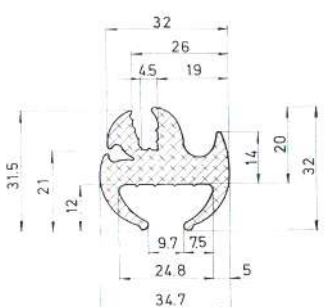

Referencia JCF2033

Material	EPD
Color	Negro
Unidad	Metro
Pedido Mínimo	Consultar
Precio	Consultar