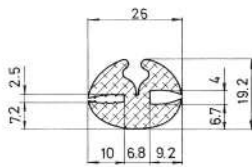

Referencia JA10057

Material	EPDM
Color	Negro
Unidad	Metro
Pedido Mínimo	Consultar
Precio	Consultar