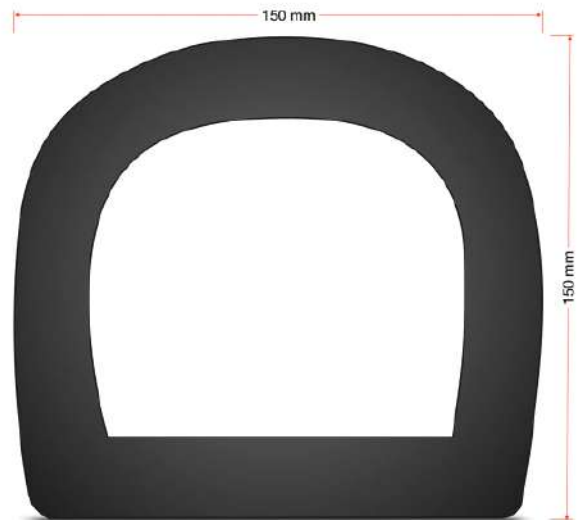

Referencia PDN1006