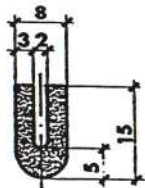

Referencia PR10005

Material EPDM Esponjoso
Color Negro
Unidad Metro
Pedido Mínimo Consultar
Precio Consultar