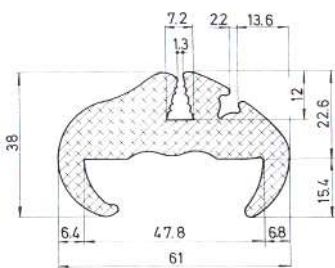

Material	EPD
Color	Negro
Unidad	Metro
Pedido Mínimo	Consultar
Precio	Consultar

Referencia JCF1025

Material	EPD
Color	Negro
Unidad	Metro
Pedido Mínimo	Consultar
Precio	Consultar

Referencia JCF1026

Material	EPD
Color	Negro
Unidad	Metro
Pedido Mínimo	Consultar
Precio	Consultar