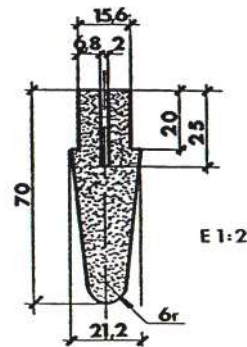

Referencia PR10006

E 1:2

Material EPDM Esponjoso
Color Negro
Unidad Metro
Pedido Mínimo Consultar
Precio Consultar