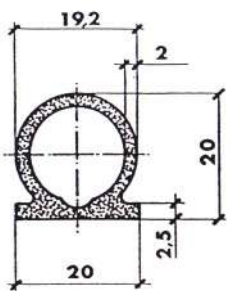

Referencia PP10007

Material EPDM Esponjoso
Color Negro
Unidad Metro
Pedido Mínimo Consultar
Precio Consultar