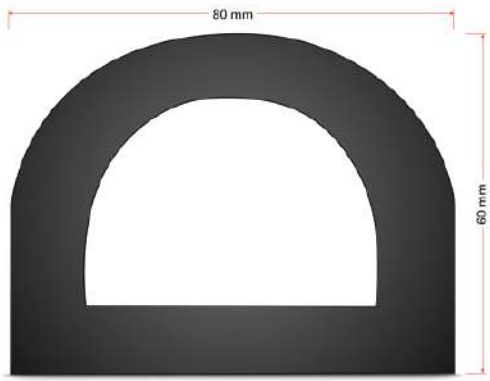

Referencia PDN1007