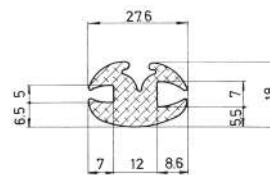

Referencia JA10056

Material	EPDM
Color	Negro
Unidad	Metro
Pedido Mínimo	Consultar
Precio	Consultar