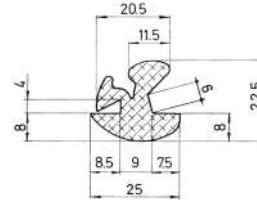

Material	EPDM
Color	Negro
Unidad	Metro
Pedido Mínimo	Consultar
Precio	Consultar

Referencia JA10130

Material	EPDM
Color	Negro
Unidad	Metro
Pedido Mínimo	Consultar
Precio	Consultar

Referencia JA10131

Material	EPDM
Color	Negro
Unidad	Metro
Pedido Mínimo	Consultar
Precio	Consultar