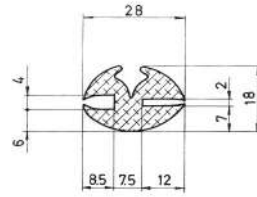

Referencia JA10134

Material	EPDM
Color	Negro
Unidad	Metro
Pedido Mínimo	Consultar
Precio	Consultar