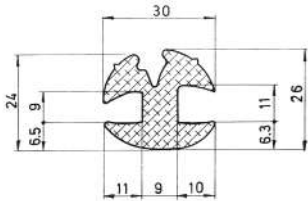

Referencia JA10053

Material	EPDM
Color	Negro
Unidad	Metro
Pedido Mínimo	Consultar
Precio	Consultar