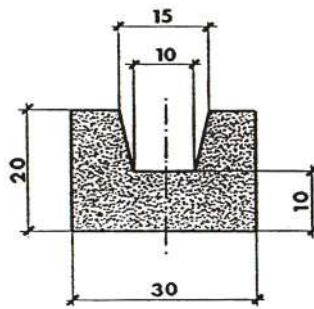

Referencia PR10010

Material EPDM Esponjoso
Color Negro
Unidad Metro
Pedido Mínimo Consultar
Precio Consultar

Referencia PR10011

Material EPDM Esponjoso
Color Negro
Unidad Metro
Pedido Mínimo Consultar
Precio Consultar