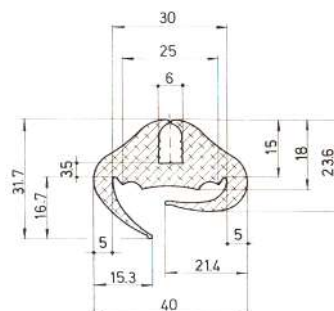

Referencia JCF2034

Material	EPD
Color	Negro
Unidad	Metro
Pedido Mínimo	Consultar
Precio	Consultar