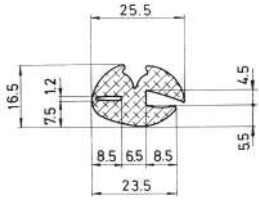

Referencia JA10041

Material EPDM
Color Negro
Unidad Metro
Pedido Mínimo Consultar
Precio Consultar

Referencia JA10042