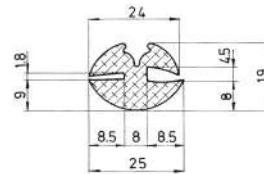

Referencia JA10084

Material	EPDM
Color	Negro
Unidad	Metro
Pedido Mínimo	Consultar
Precio	Consultar