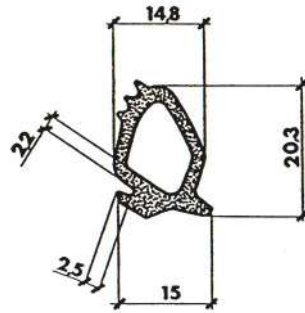

Referencia PFB1012

Material EPDM Esponjoso
Color Negro
Unidad Metro
Pedido Mínimo Consultar
Precio Consultar