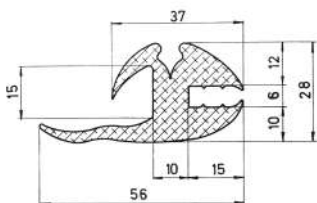

Referencia JA10097

Material EPDM
Color Negro
Unidad Metro
Pedido Mínimo Consultar
Precio Consultar

Referencia JA10098

Material EPDM
Color Negro
Unidad Metro
Pedido Mínimo Consultar
Precio Consultar

Referencia JA10099