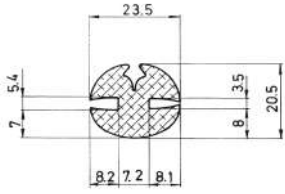

Referencia JA10081

Material	EPDM
Color	Negro
Unidad	Metro
Pedido Mínimo	Consultar
Precio	Consultar