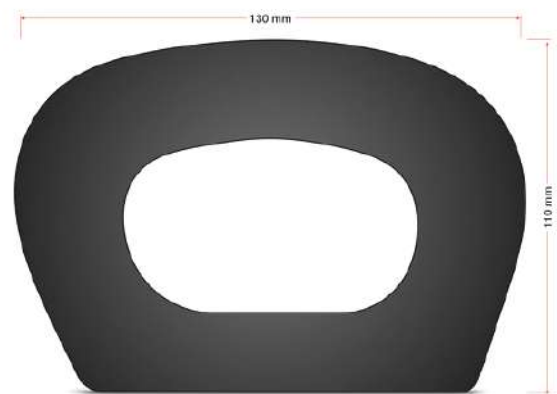

Referencia PDN1024