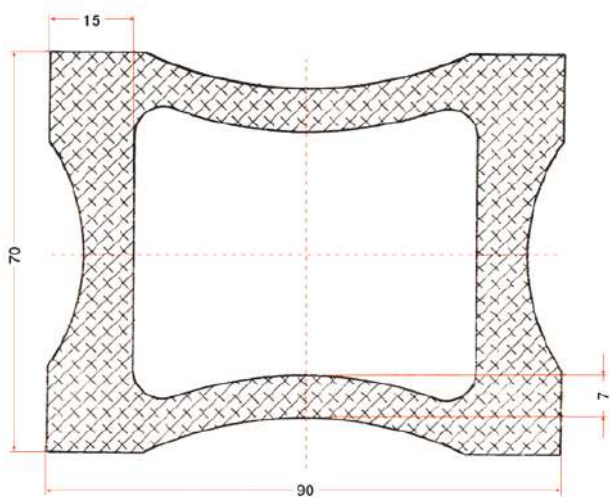

Referencia JTP1009

Material	EPDM
Color	Negro
Unidad	Metro
Pedido Mínimo	Consultar
Precio	Consultar