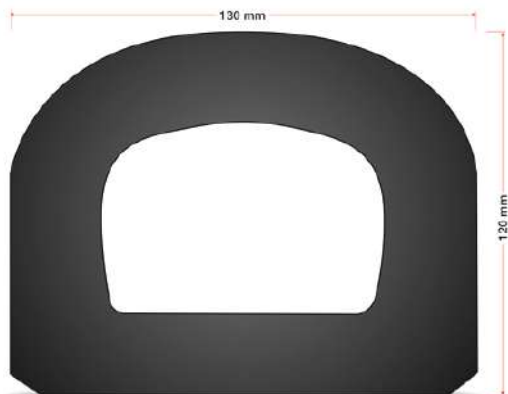

Referencia PDN1025