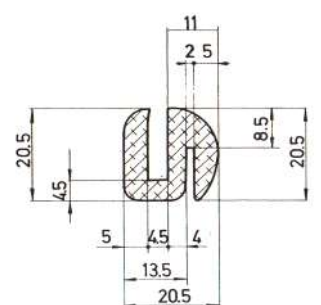

Referencia JCF1007

Material EPD
Color Negro
Unidad Metro
Pedido Mínimo Consultar
Precio Consultar