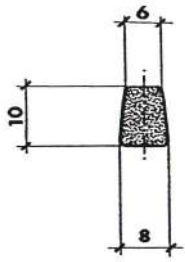

Referencia TP10031

Material	EPDM-NBR Esponjoso
Color	Negro
Unidad	Metro
Pedido Mínimo	Consultar
Precio	Consultar

Referencia TP10032

Material	EPDM-NBR Esponjoso
Color	Negro
Unidad	Metro
Pedido Mínimo	Consultar
Precio	Consultar