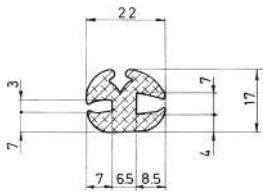

Referencia JA10085

Material	EPDM
Color	Negro
Unidad	Metro
Pedido Mínimo	Consultar
Precio	Consultar