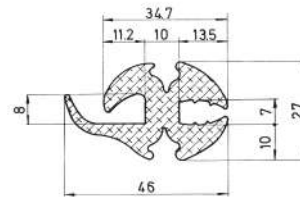

Referencia JA10076

Material	EPDM
Color	Negro
Unidad	Metro
Pedido Mínimo	Consultar
Precio	Consultar