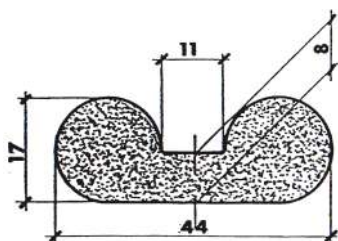

Referencia PP20004

Material EPDM Esponjoso
Color Negro
Unidad Metro
Pedido Mínimo Consultar
Precio Consultar