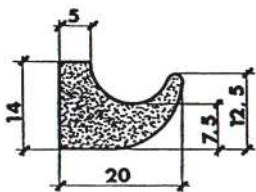

Referencia PFB1003

Material EPDM Esponjoso
Color Negro
Unidad Metro
Pedido Mínimo Consultar
Precio Consultar