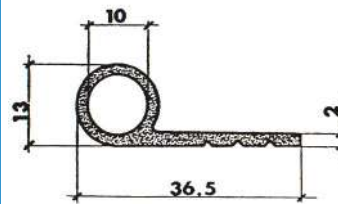

Material EPDM Esponjoso
Color Negro
Unidad Metro
Pedido Mínimo Consultar
Precio Consultar