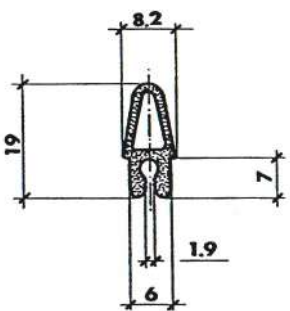

Referencia PR10017

Material EPDM Esponjoso
Color Negro
Unidad Metro
Pedido Mínimo Consultar
Precio Consultar