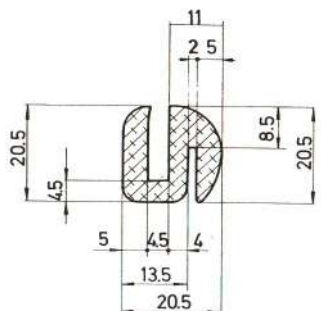

Referencia JCF1005

Material EPD
Color Negro
Unidad Metro
Pedido Mínimo Consultar
Precio Consultar