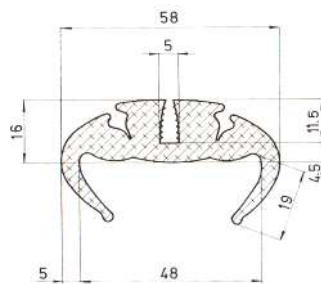

Referencia JCF2012

Material	EPD
Color	Negro
Unidad	Metro
Pedido Mínimo	Consultar
Precio	Consultar