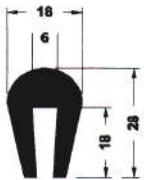

Referencia PU10003

Material	EPDM
Color	Negro
Unidad	Metro
Pedido Mínimo	Consultar
Precio	Consultar