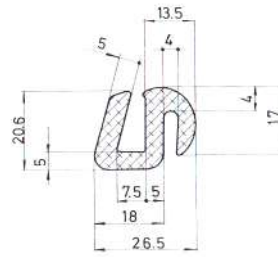

Referencia JCF1022

Material	EPD
Color	Negro
Unidad	Metro
Pedido Mínimo	Consultar
Precio	Consultar