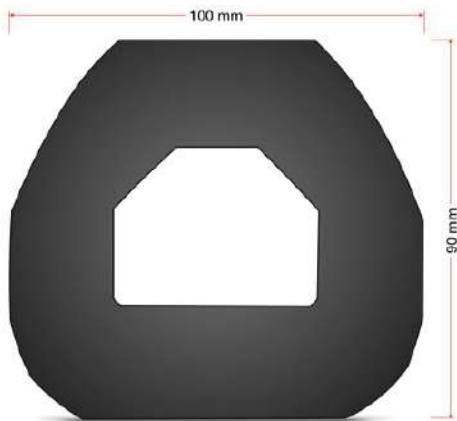

Referencia PDN1005