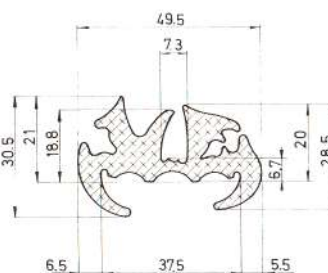

Referencia JCF2023

Referencia JCF2024

Material	EPD
Color	Negro
Unidad	Metro
Pedido Mínimo	Consultar
Precio	Consultar