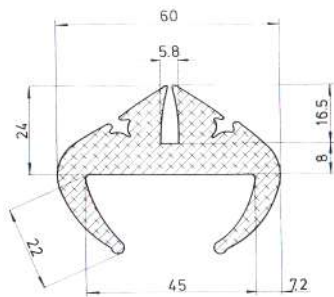

Referencia JCF2007

Material	EPD
Color	Negro
Unidad	Metro
Pedido Mínimo	Consultar
Precio	Consultar