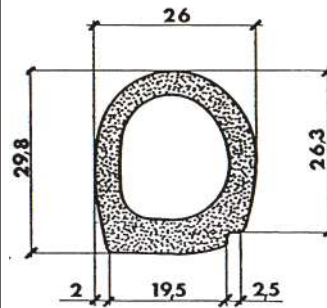

Referencia PFB1013

Material EPDM Esponjoso
Color Negro
Unidad Metro
Pedido Mínimo Consultar
Precio Consultar

Referencia PFB1014

Material EPDM Esponjoso
Color Negro
Unidad Metro
Pedido Mínimo Consultar
Precio Consultar