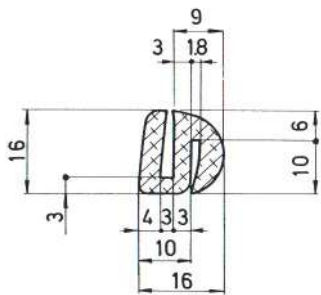

Referencia JCF1001

Material EPD
Color Negro
Unidad Metro
Pedido Mínimo Consultar
Precio Consultar