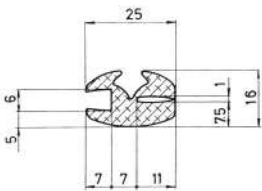

Referencia JA10113

Material	EPDM
Color	Negro
Unidad	Metro
Pedido Mínimo	Consultar
Precio	Consultar