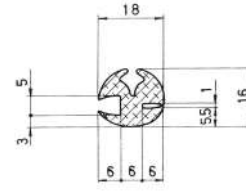

Referencia JA10114

Material	EPDM
Color	Negro
Unidad	Metro
Pedido Mínimo	Consultar
Precio	Consultar