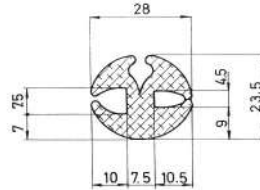

Referencia JA10018

Material	EPDM
Color	Negro
Unidad	Metro
Pedido Mínimo	Consultar
Precio	Consultar