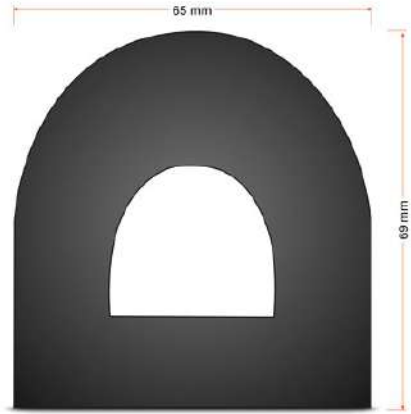

Referencia PDN1008