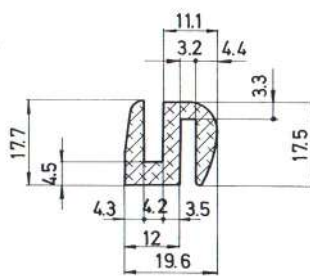

Referencia JCF1002

Material EPD
Color Negro
Unidad Metro
Pedido Mínimo Consultar
Precio Consultar