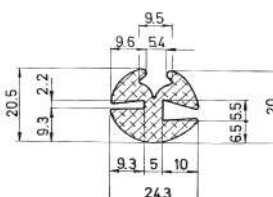

Referencia JA10009

Material	EPDM
Color	Negro
Unidad	Metro
Pedido Mínimo	Consultar
Precio	Consultar