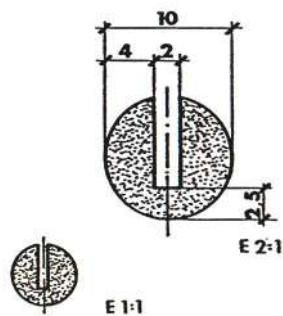

Referencia PR10008

E 1:1

Material EPDM Esponjoso
Color Negro
Unidad Metro
Pedido Mínimo Consultar
Precio Consultar