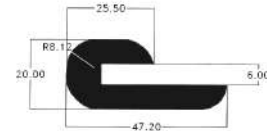

Referencia PU10031

Material EPDM
Color Negro
Unidad Metro
Pedido Mínimo Consultar
Precio Consultar