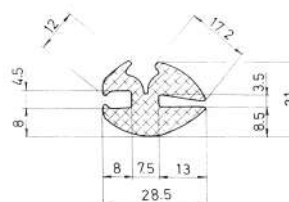

Referencia JA10010

Material	EPDM
Color	Negro
Unidad	Metro
Pedido Mínimo	Consultar
Precio	Consultar