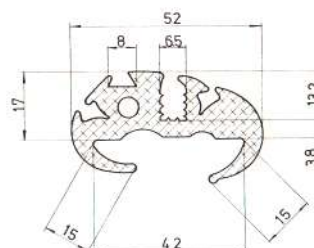

Referencia JCF2004

Material	EPD
Color	Negro
Unidad	Metro
Pedido Mínimo	Consultar
Precio	Consultar