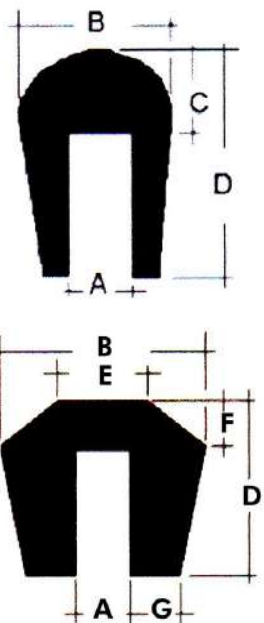

A	B	C	D	E	F	G	Ref
9	30	15	50				PU20001
10	25	14	50				PU20002
12	29	15	35				PU20003
9	30	12	42				PU20004
9.5	25	14	30				PU20005
7	32	15	50				PU20006
13	40	20	50				PU20007
10	35	20	50				PU20008
8	25	9	25				PU20009
11	35	18	55	19			PU20010
8	25	12	45	15	12	5	PU20011
9	26	17	35		15	6	PU20012
7	18	10	28				PU20013
9.6	25.4	12.7	25.4				PU20014
6.3	16	16.5	26.1				PU20015
10	28	16	48	17	15	8	PU20016
12	30	18	50	19	18	9	PU20017