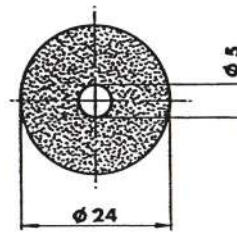

Material EPDM Esponjoso
Color Negro
Unidad Metro
Pedido Mínimo Consultar
Precio Consultar

Referencia TU10007